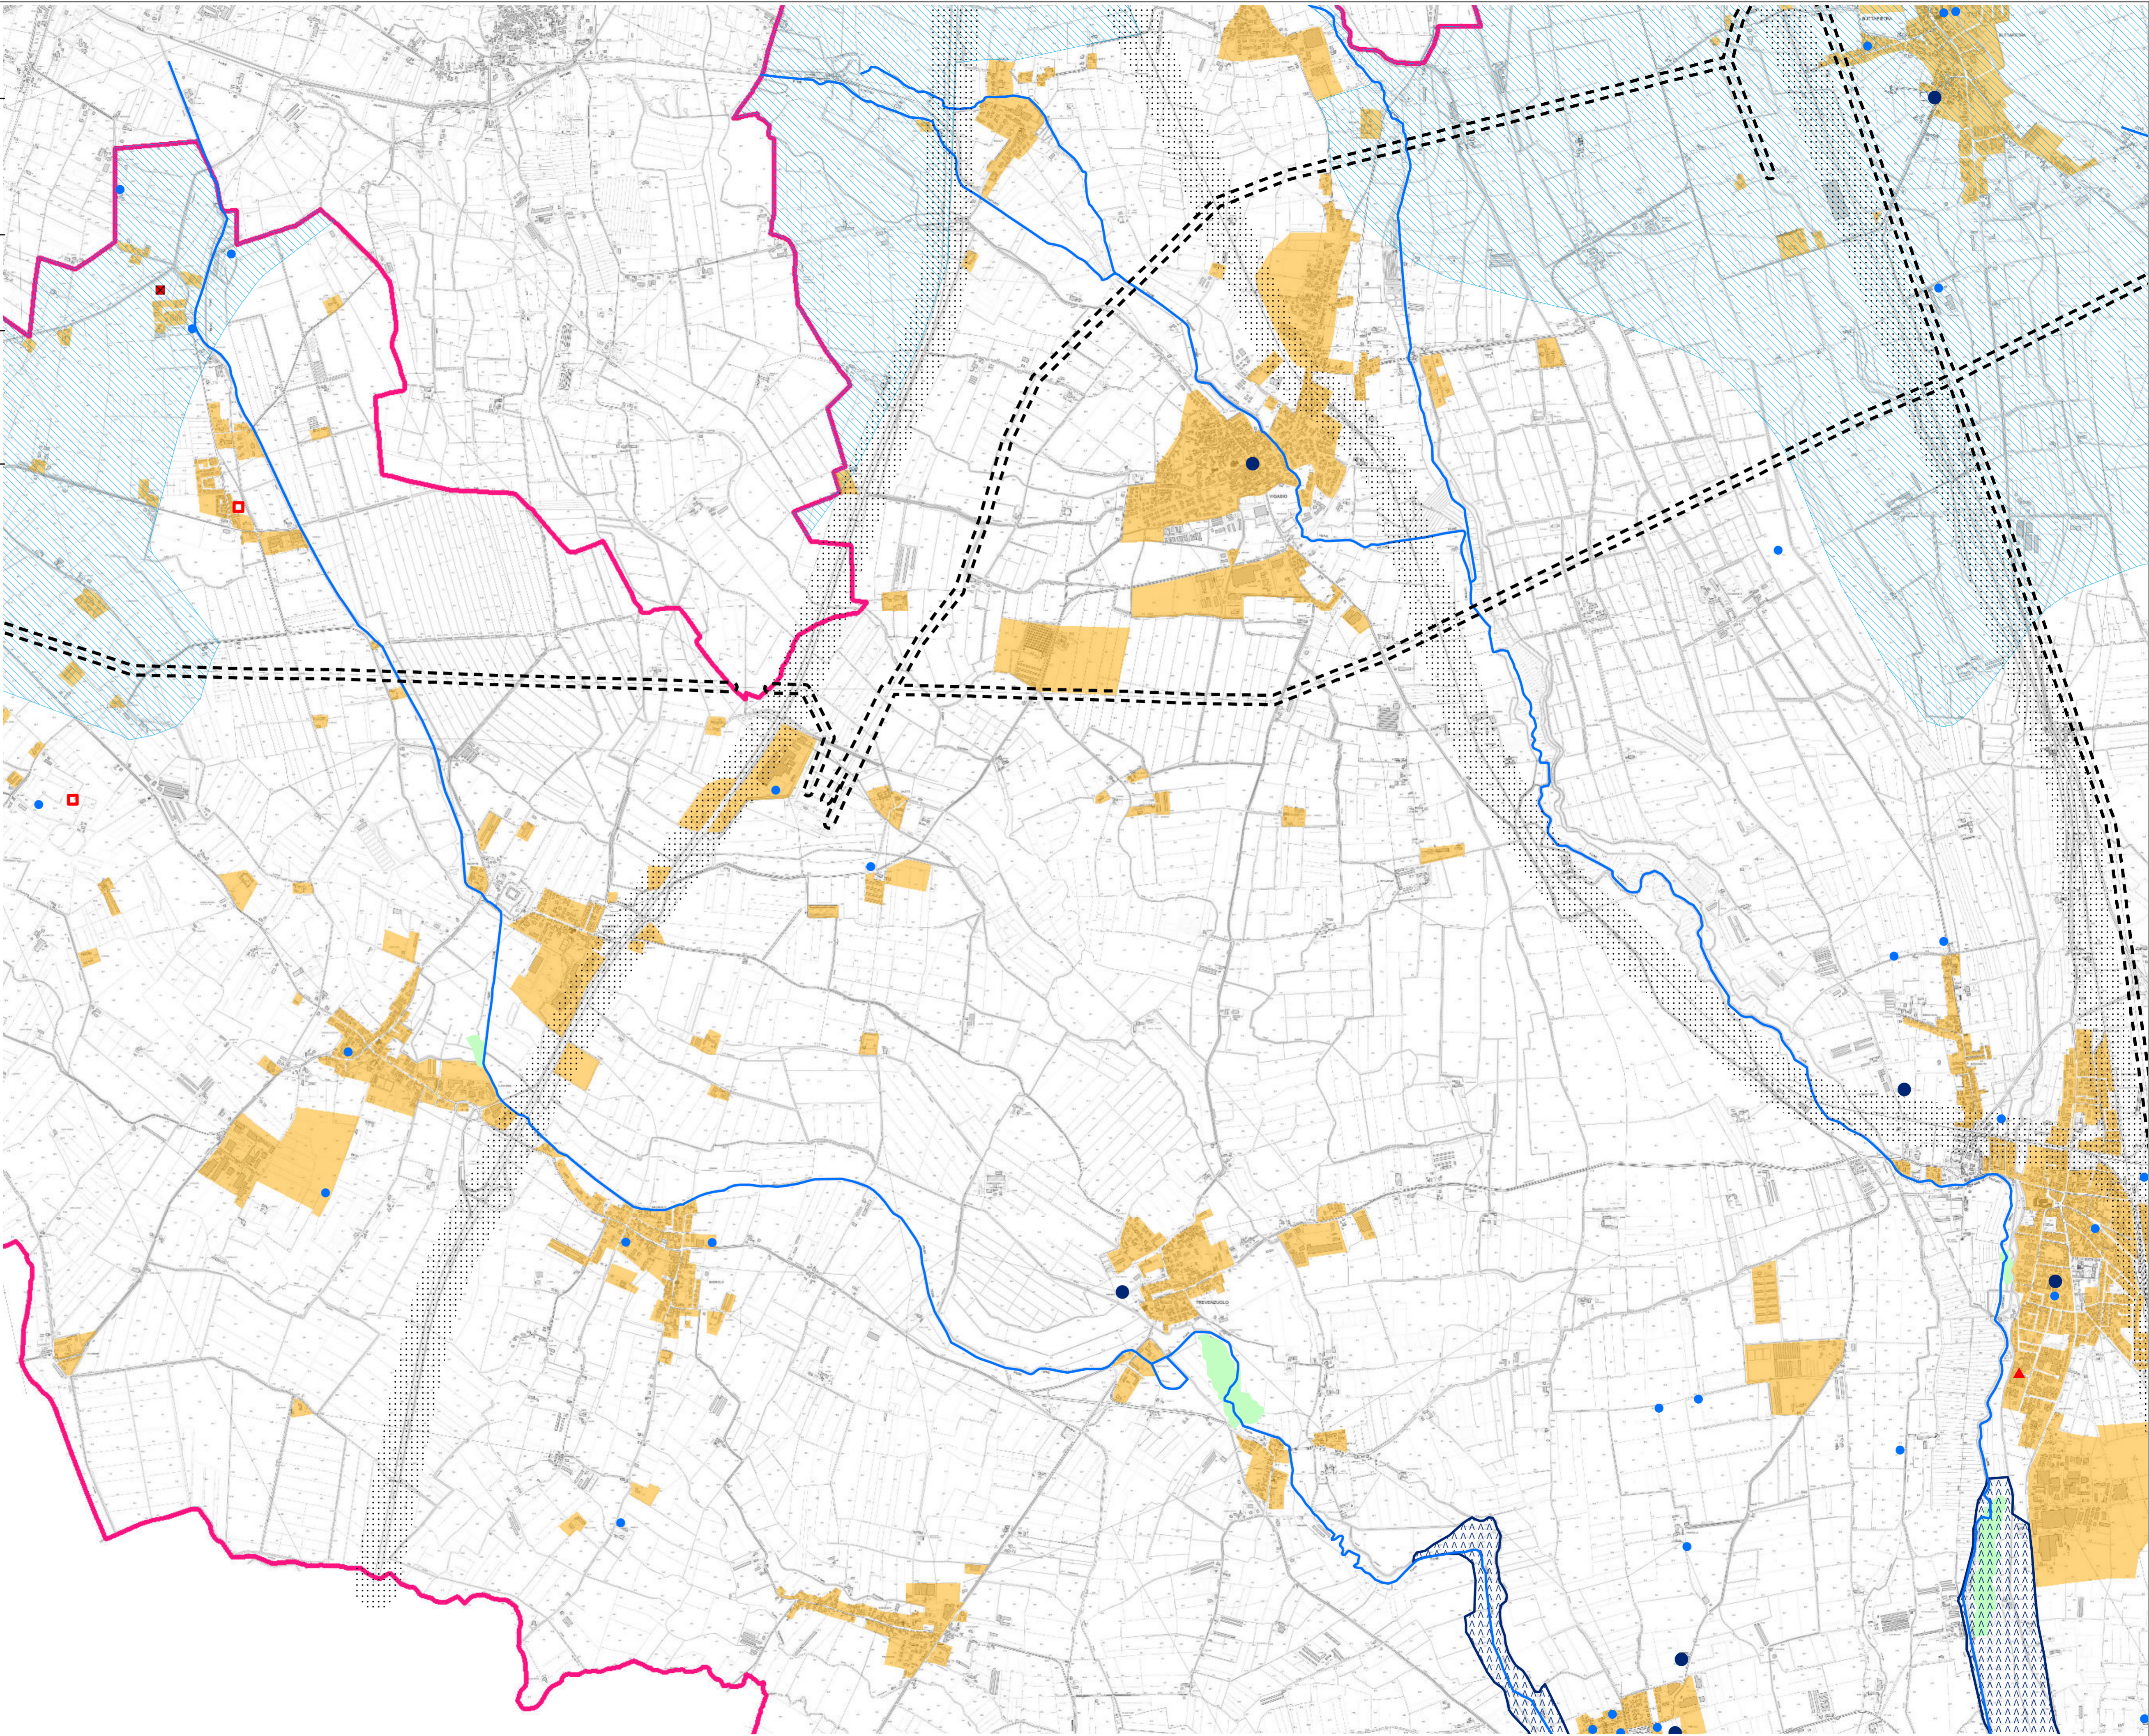

Tavola 2.3

Scala 1:20.000

Carta delle fragilità

QUADRO D'UNIONE

Piano d'Area delle Pianure e delle Valli Grandi Veronesi

Decreto Legislativo 22 gennaio 2004, n. 42
Legge Regionale 23 aprile 2004, n. 11

Tavola 2.4 Scala 1:20.000

Carta delle fragilità

QUADRO D'UNIONE

Decreto Legislativo 22 gennaio 2004, n. 42
Legge Regionale 23 aprile 2004, n. 11

Tavola 2.5 Scala 1:20.000

Carta delle fragilità

QUADRO D'UNIONE

Piano d'Area delle Pianure e delle Valli Grandi Veronesi