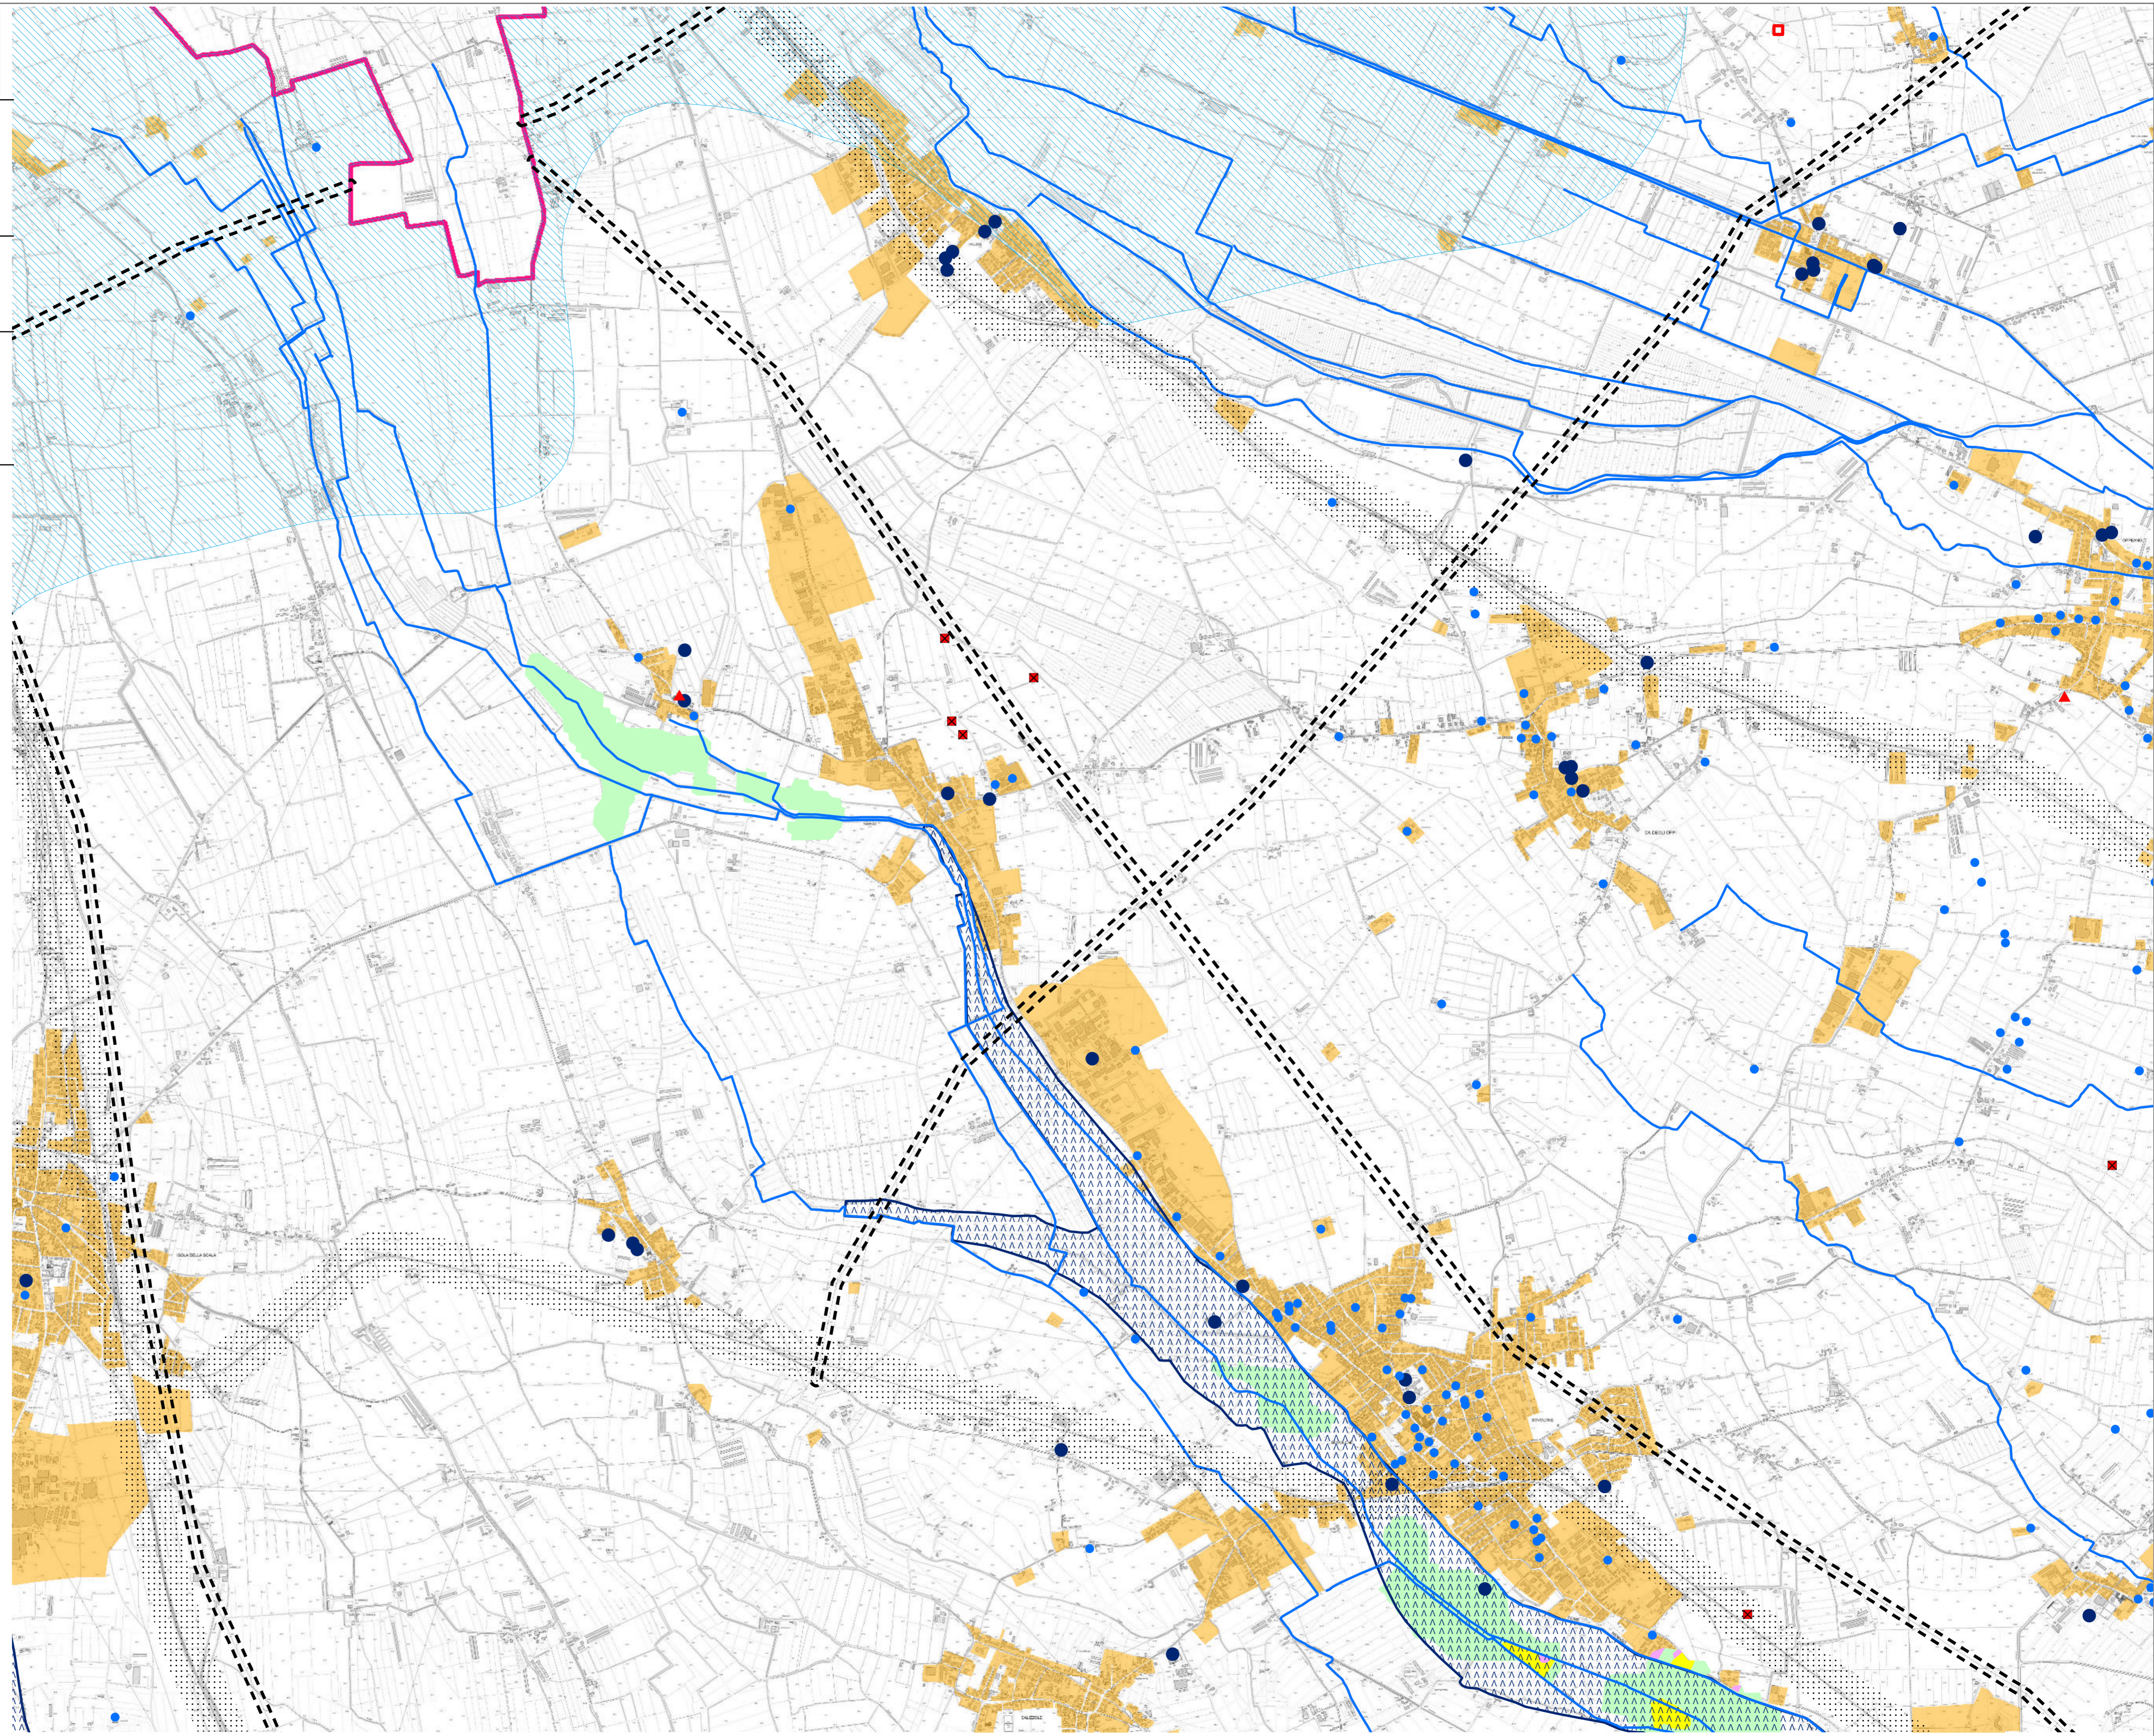

Decreto Legislativo 22 gennaio 2004, n. 42
Legge Regionale 23 aprile 2004, n. 11

Tavola 2.2

Scala 1:20.000

Carta delle fragilità

QUADRO D'UNIONE

Piano d'Area delle Pianure e delle Valli Grandi Veronesi

Decreto Legislativo 22 gennaio 2004, n. 42
Legge Regionale 23 aprile 2004, n. 11

Tavola 2.3

Scala 1:20.000

Carta delle fragilità

QUADRO D'UNIONE

Piano d'Area delle Pianure e delle Valli Grandi Veronesi

Decreto Legislativo 22 gennaio 2004, n. 42
Legge Regionale 23 aprile 2004, n. 11

Tavola 2.4 Scala 1:20.000

Carta delle fragilità

QUADRO D'UNIONE

Decreto Legislativo 22 gennaio 2004, n. 42
Legge Regionale 23 aprile 2004, n. 11

Tavola 2.5 Scala 1:20.000

Carta delle fragilità

QUADRO D'UNIONE

Piano d'Area delle Pianure e delle Valli Grandi Veronesi

Decreto Legislativo 22 gennaio 2004, n. 42
Legge Regionale 23 aprile 2004, n. 11

Tavola 2.6 Scala 1:20.000

Carta delle fragilità

QUADRO D'UNIONE

Piano d'Area delle Pianure e delle Valli Grandi Veronesi

Decreto Legislativo 22 gennaio 2004, n. 42
Legge Regionale 23 aprile 2004, n. 11