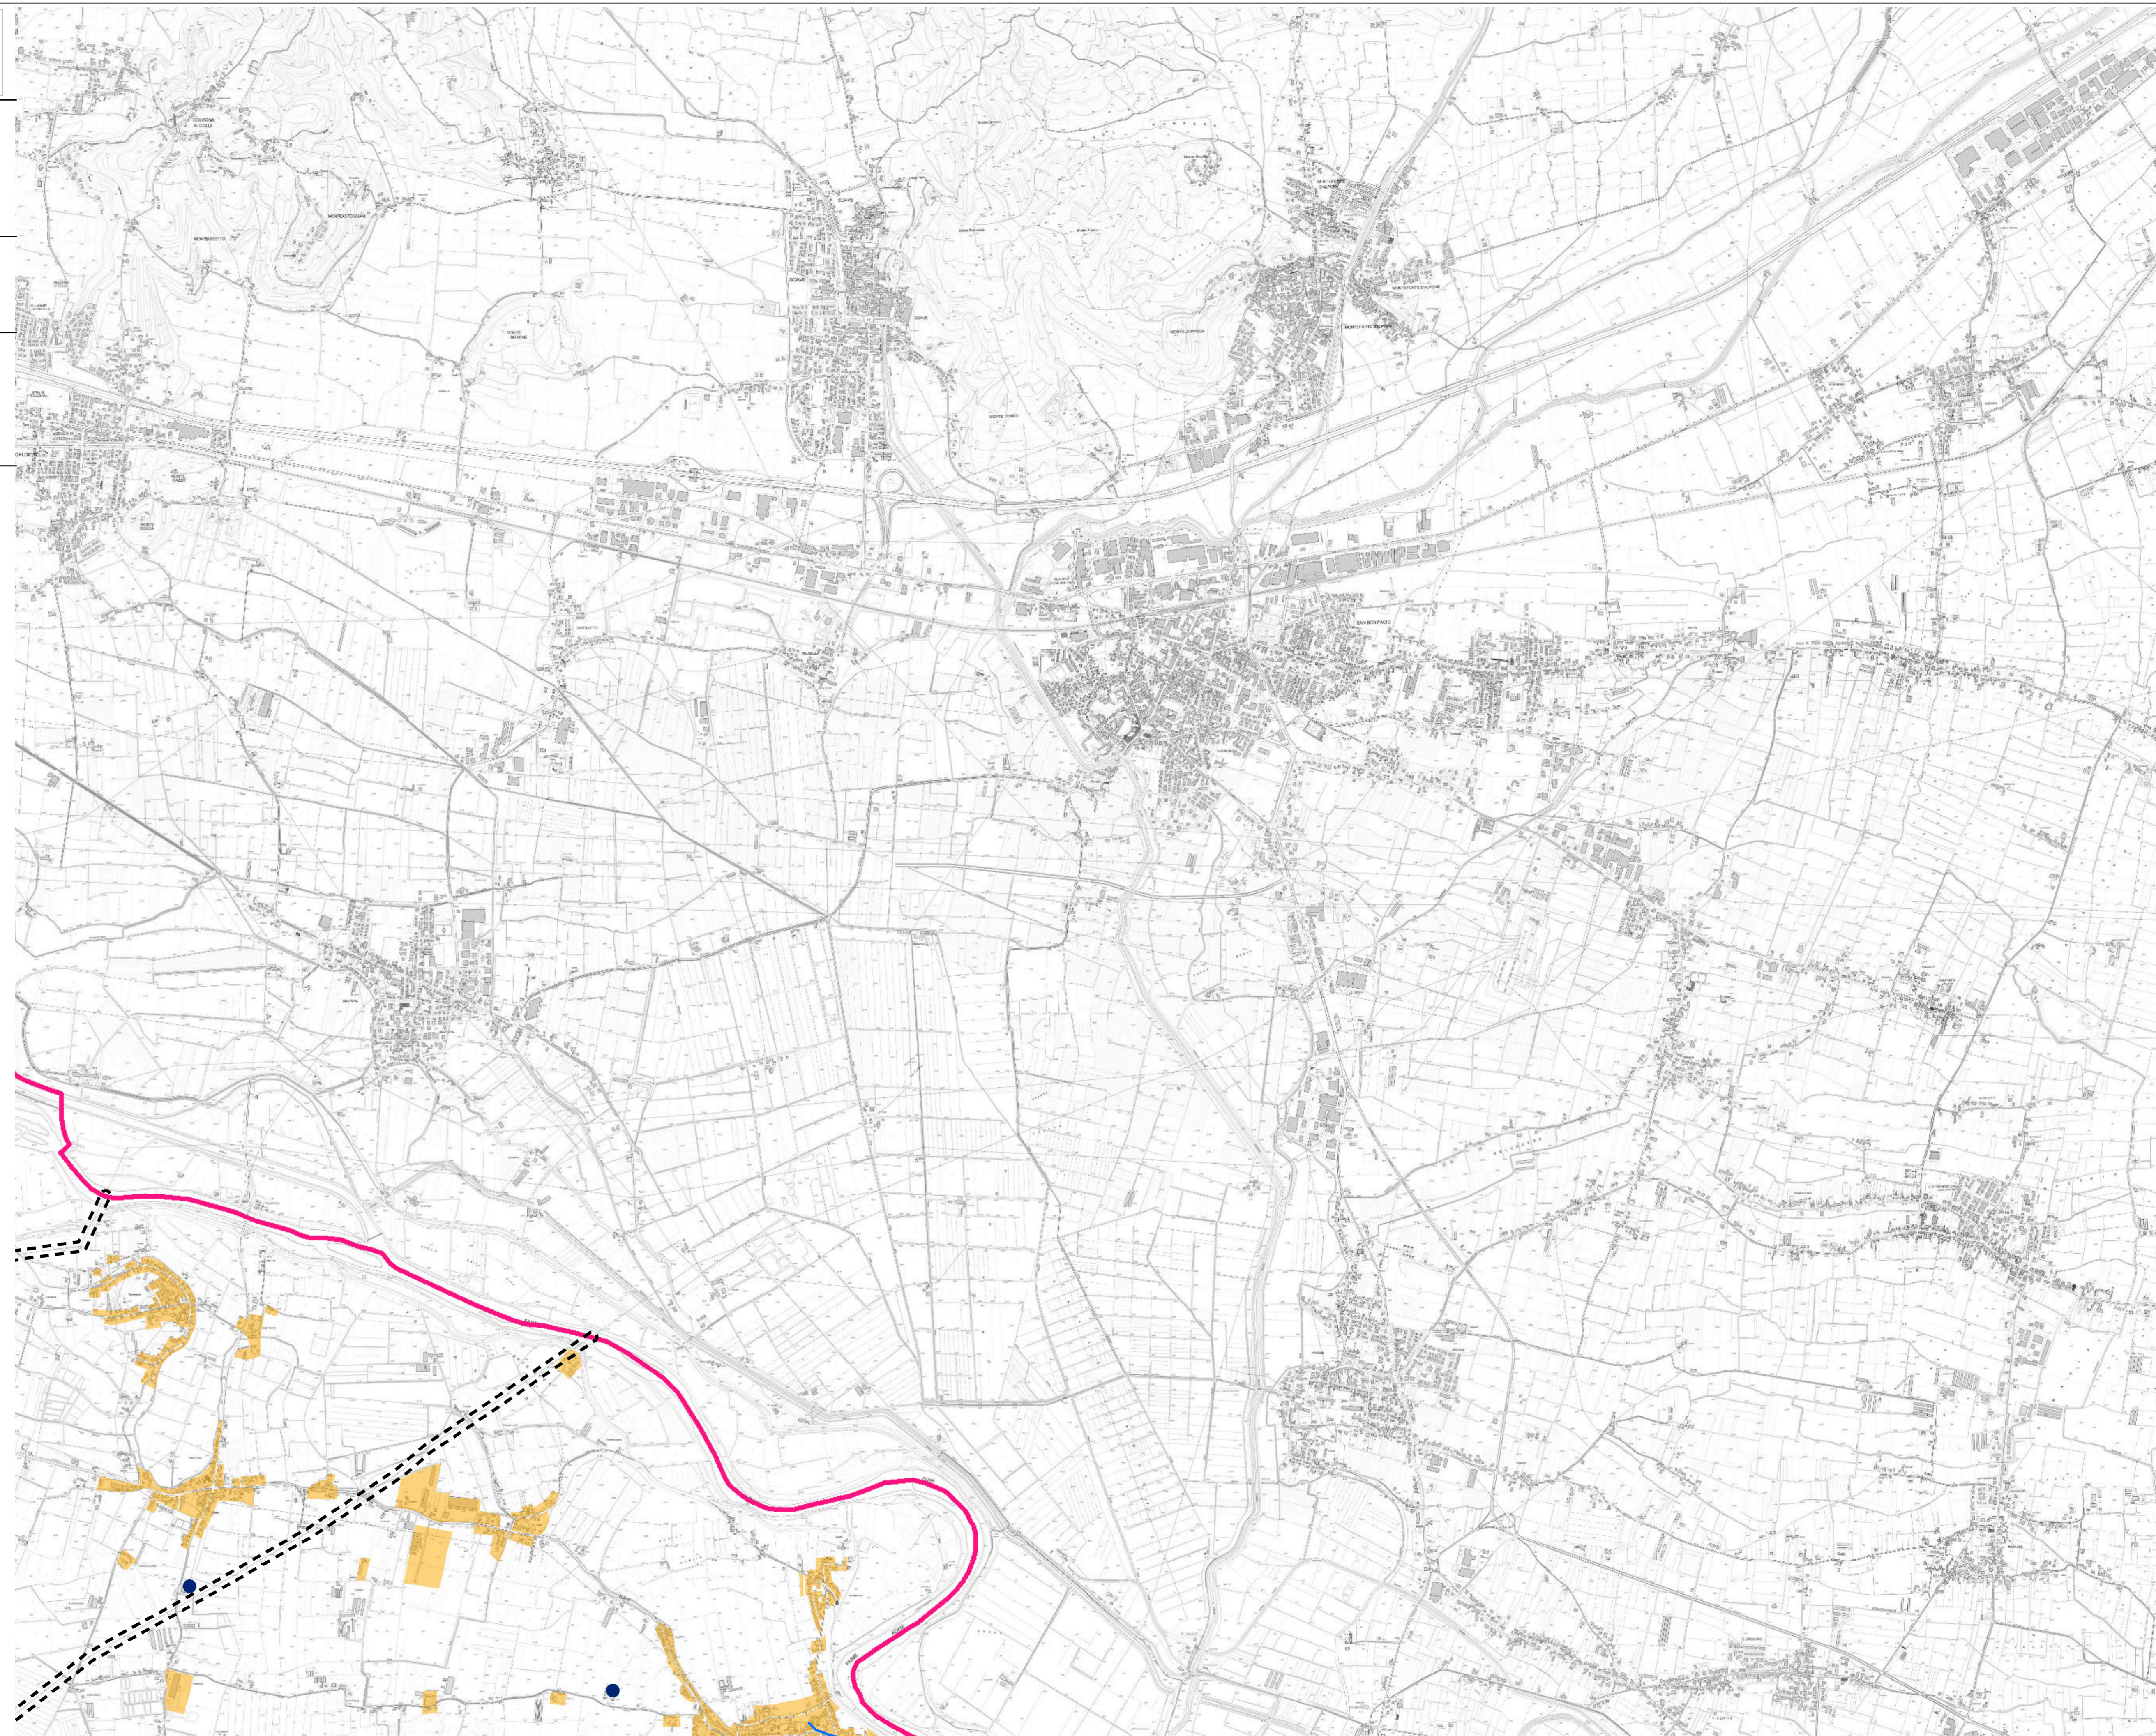

Piano d'Area delle Pianure e delle Valli Grandi Veronesi

Decreto Legislativo 22 gennaio 2004, n. 42
Legge Regionale 23 aprile 2004, n. 11

Tavola 2.1

Scala 1:20.000

Carta delle fragilità

QUADRO D'UNIONE

Piano d'Area delle Pianure e delle Valli Grandi Veronesi

Decreto Legislativo 22 gennaio 2004, n. 42
Legge Regionale 23 aprile 2004, n. 11

Tavola 2.2

Scala 1:20.000

Carta delle fragilità

QUADRO D'UNIONE

Piano d'Area delle Pianure e delle Valli Grandi Veronesi

Decreto Legislativo 22 gennaio 2004, n. 42
Legge Regionale 23 aprile 2004, n. 11

Tavola 2.3

Scala 1:20.000

Carta delle fragilità

QUADRO D'UNIONE

Piano d'Area delle Pianure e delle Valli Grandi Veronesi

Decreto Legislativo 22 gennaio 2004, n. 42
Legge Regionale 23 aprile 2004, n. 11

Tavola 2.4 Scala 1:20.000