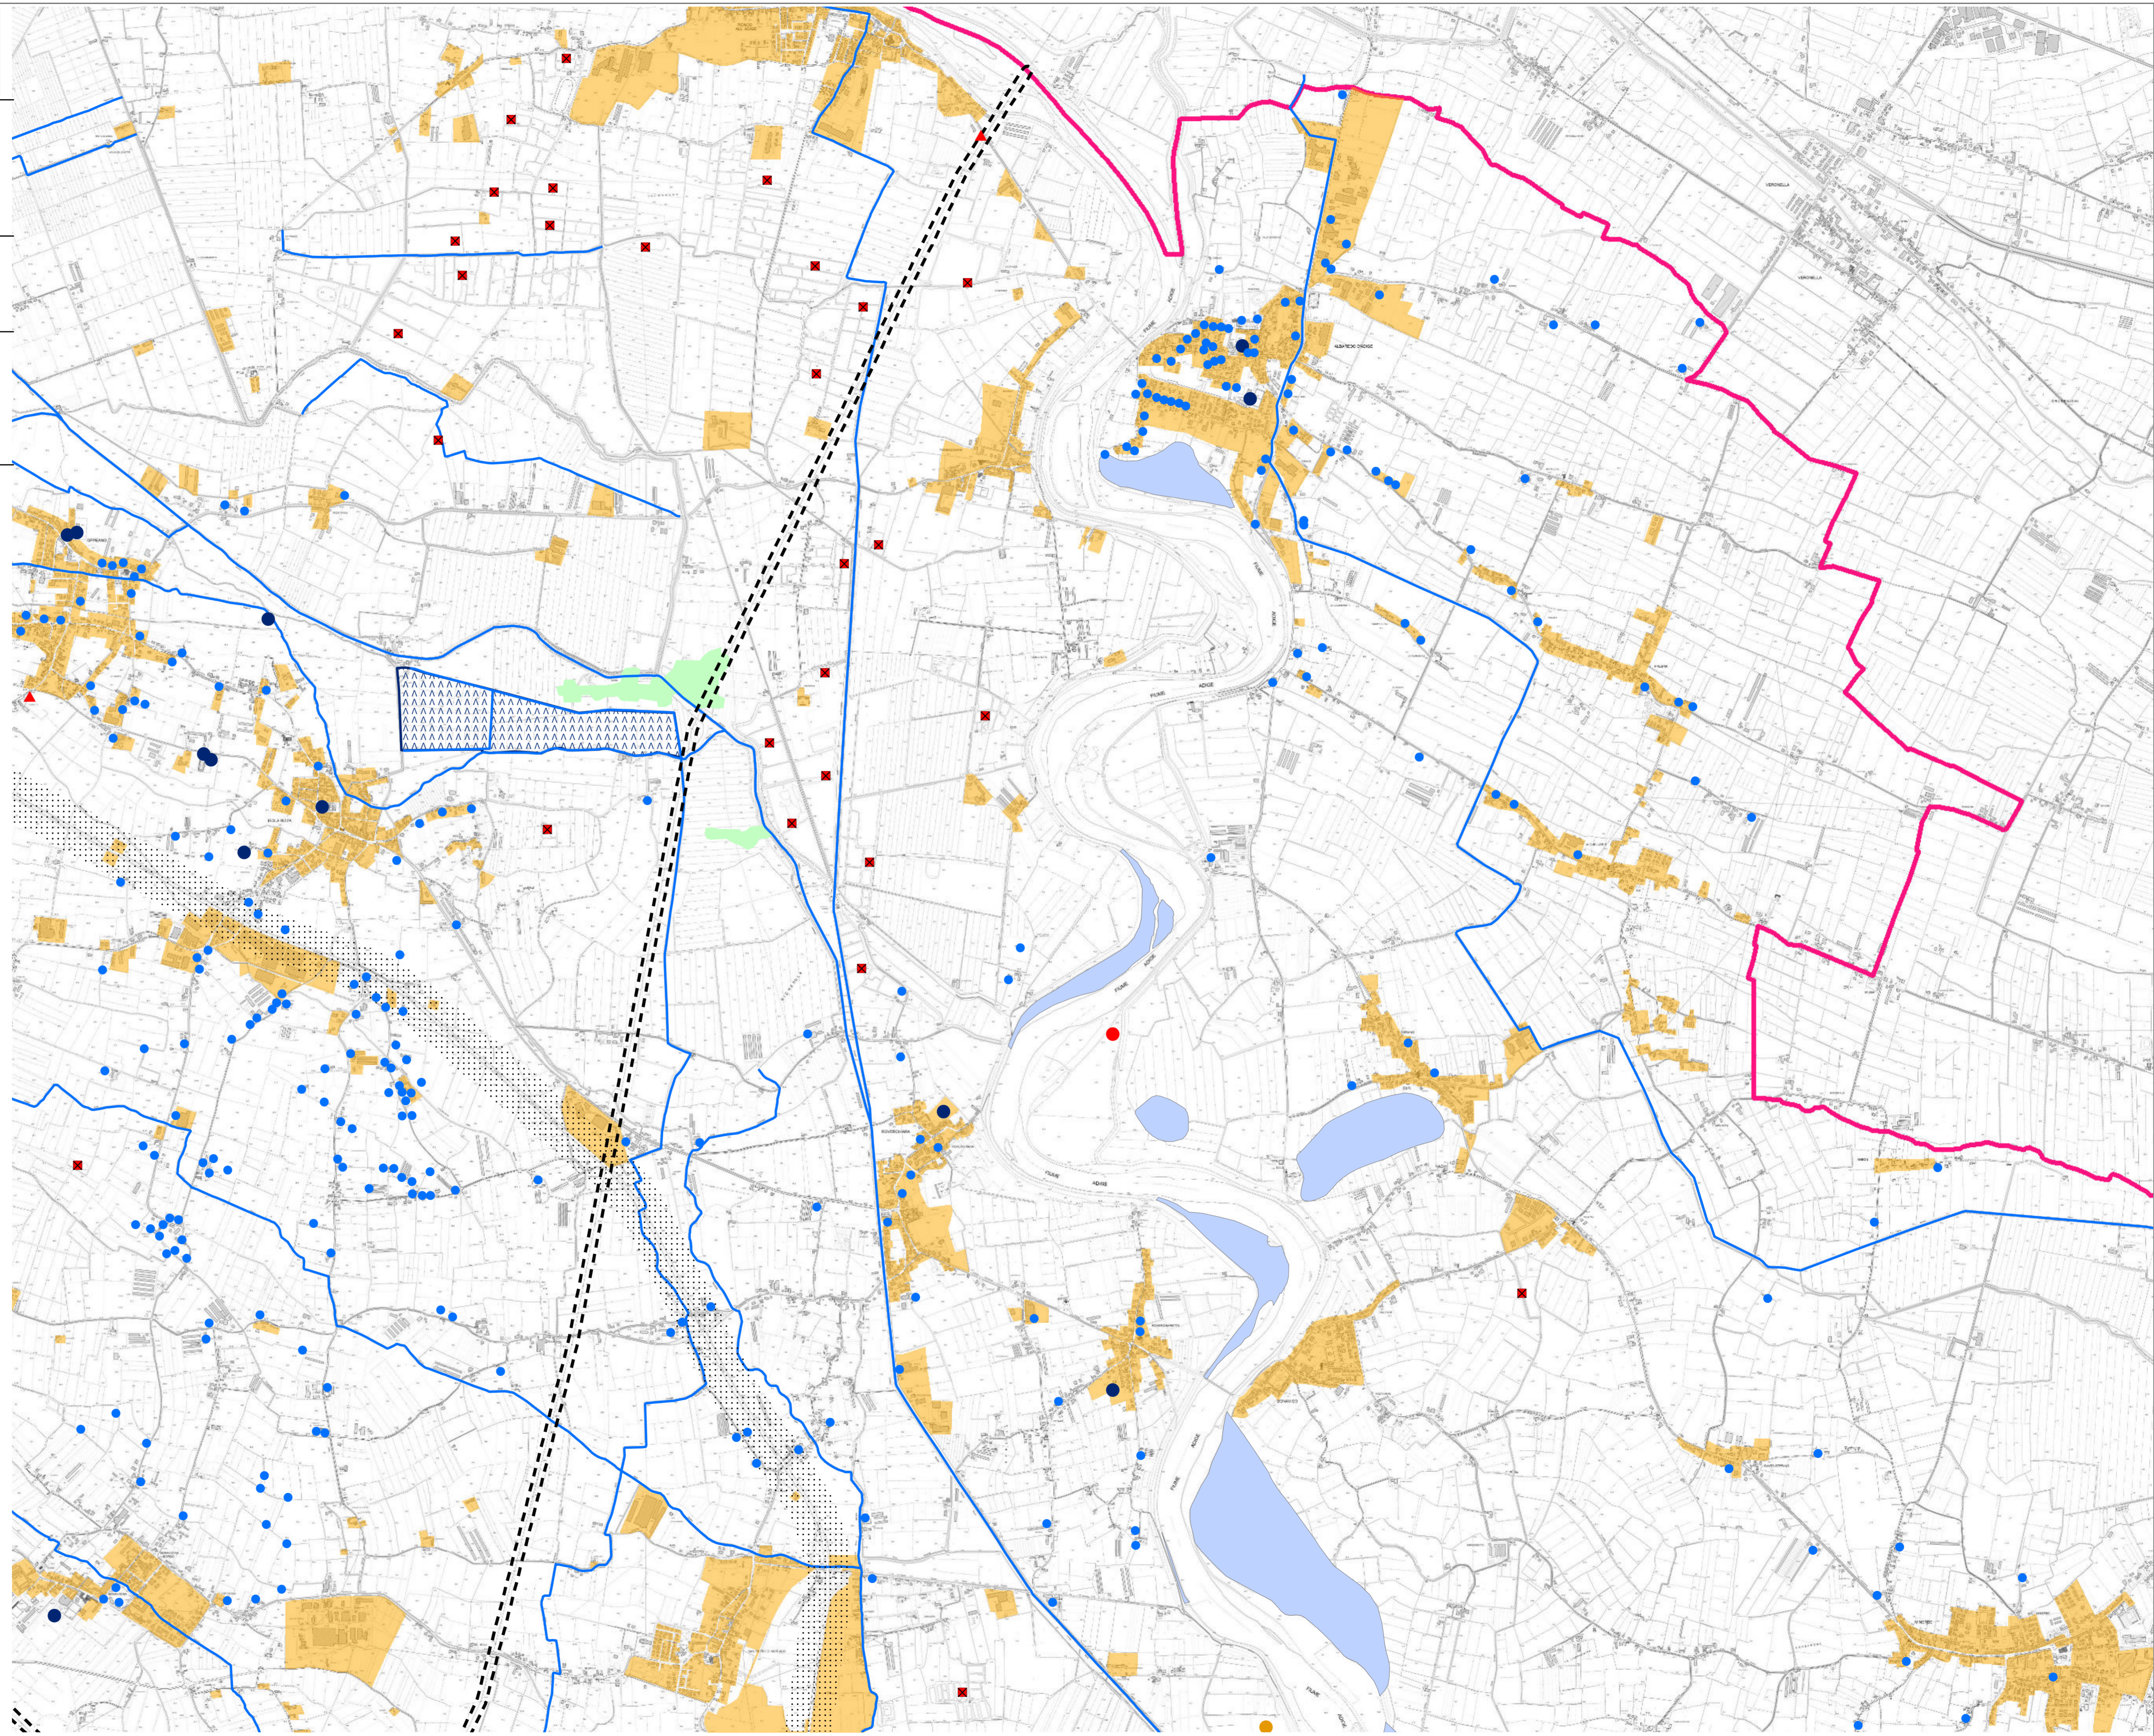

Piano d'Area delle Pianure e delle Valli Grandi Veronesi

Decreto Legislativo 22 gennaio 2004, n. 42
Legge Regionale 23 aprile 2004, n. 11

Tavola 2.7 Scala 1:20.000

Carta delle fragilità

QUADRO D'UNIONE