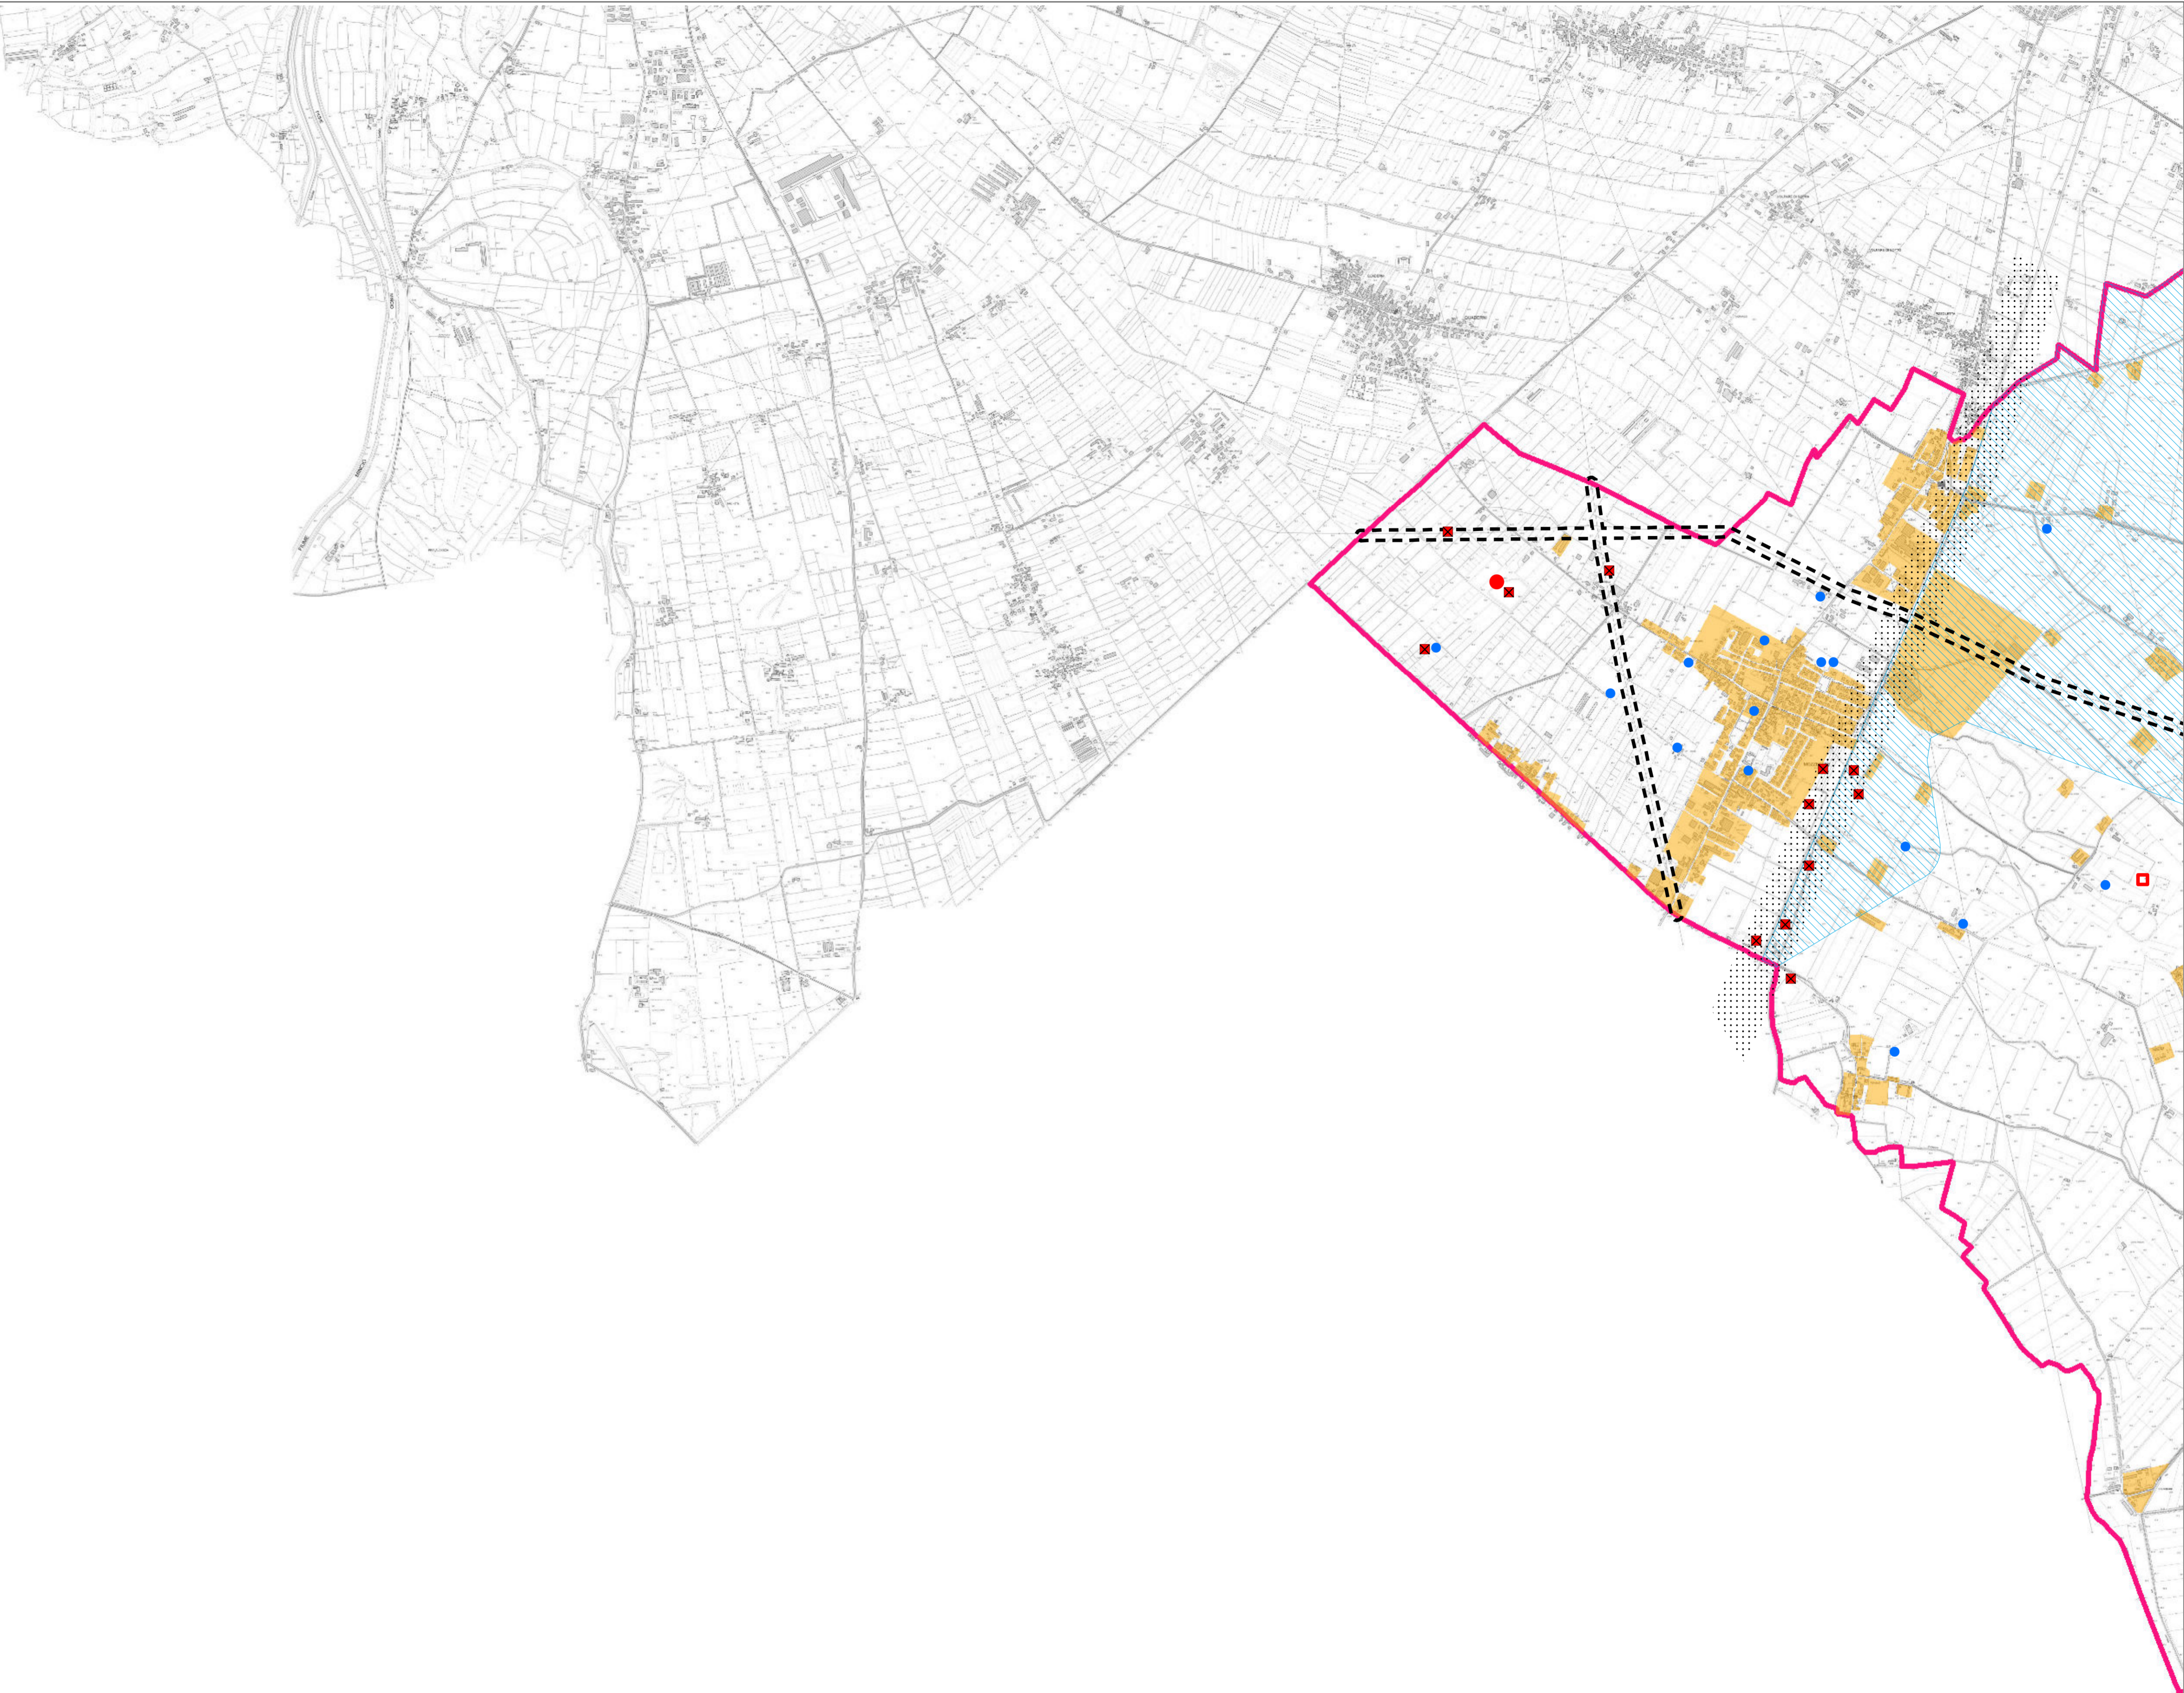

Piano d'Area delle Pianure e delle Valli Grandi Veronesi

Decreto Legislativo 22 gennaio 2004, n. 42
Legge Regionale 23 aprile 2004, n. 11

Tavola 2.1

Scala 1:20.000

Carta delle fragilità

QUADRO D'UNIONE

Piano d'Area delle Pianure e delle Valli Grandi Veronesi

Decreto Legislativo 22 gennaio 2004, n. 42
Legge Regionale 23 aprile 2004, n. 11

Tavola 2.2

Scala 1:20.000

Carta delle fragilità

QUADRO D'UNIONE

Piano d'Area delle Pianure e delle Valli Grandi Veronesi

Decreto Legislativo 22 gennaio 2004, n. 42
Legge Regionale 23 aprile 2004, n. 11

Tavola 2.3

Scala 1:20.000

Carta delle fragilità

QUADRO D'UNIONE

Piano d'Area delle Pianure e delle Valli Grandi Veronesi

Decreto Legislativo 22 gennaio 2004, n. 42
Legge Regionale 23 aprile 2004, n. 11

Tavola 2.4 Scala 1:20.000

Carta delle fragilità

QUADRO D'UNIONE

Decreto Legislativo 22 gennaio 2004, n. 42
Legge Regionale 23 aprile 2004, n. 11

Tavola 2.5 Scala 1:20.000

Carta delle fragilità

QUADRO D'UNIONE

Piano d'Area delle Pianure e delle Valli Grandi Veronesi