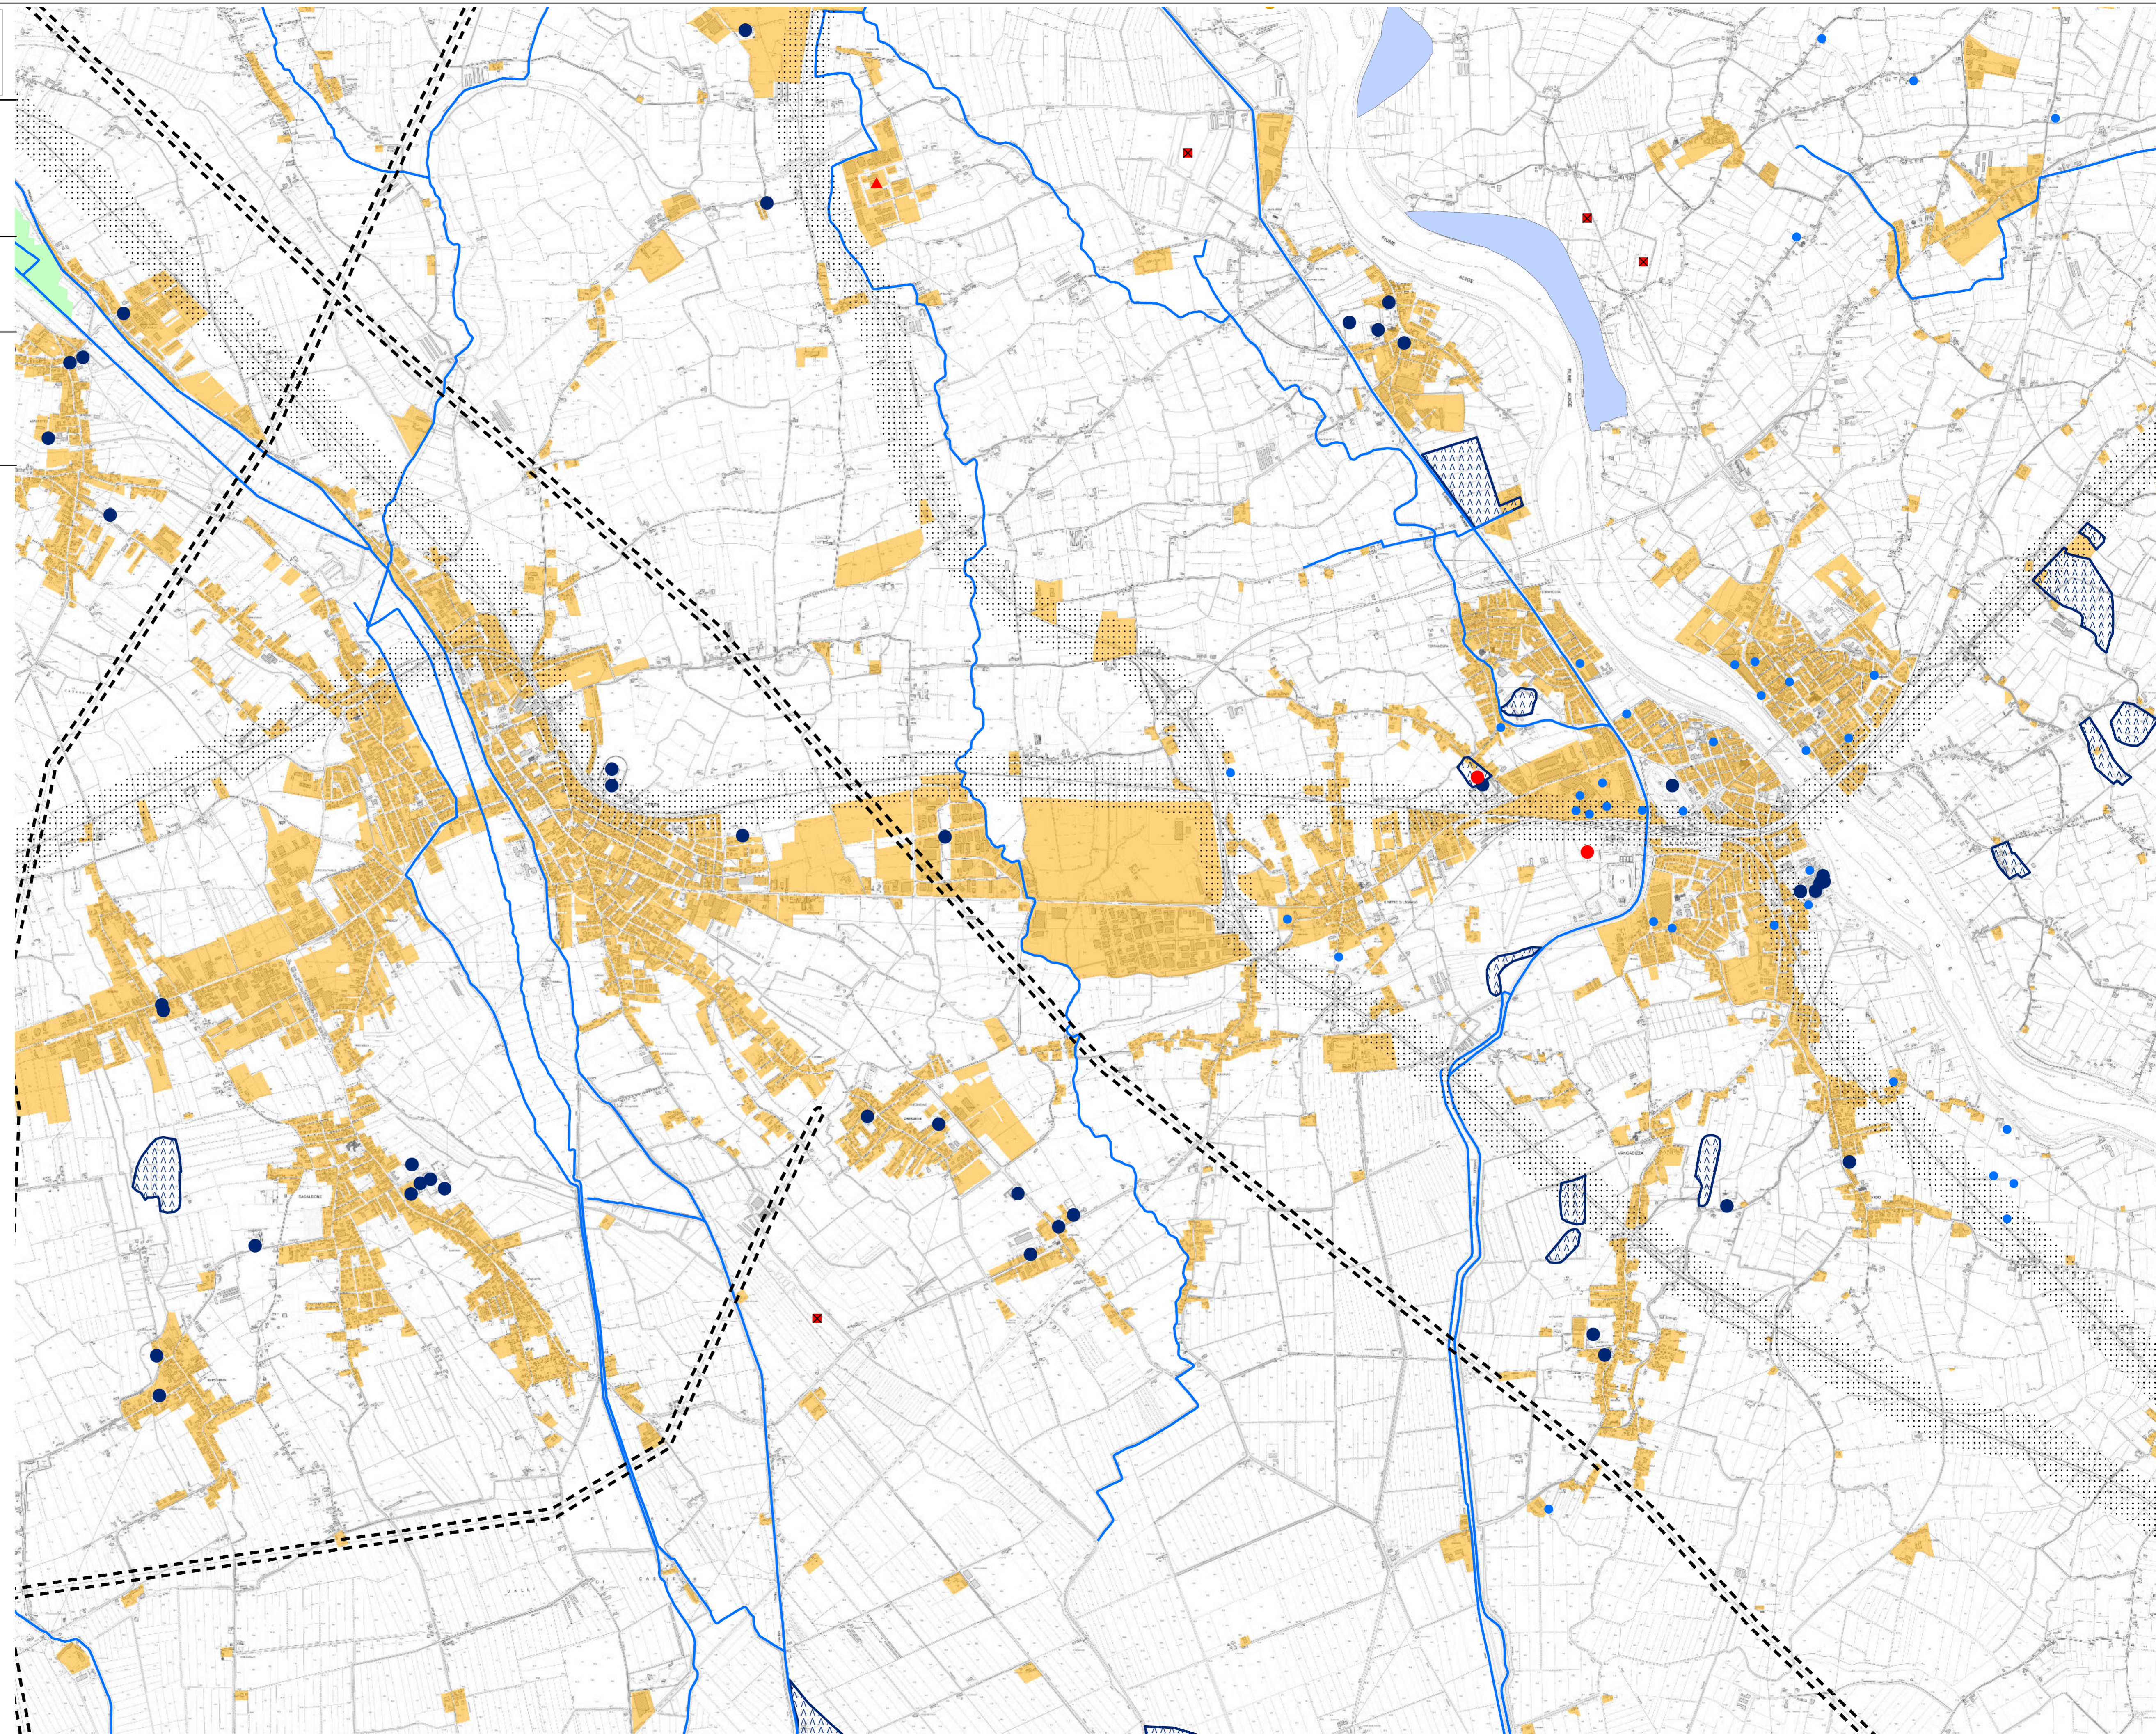

Piano d'Area delle Pianure e delle Valli Grandi Veronesi

Decreto Legislativo 22 gennaio 2004, n. 42
Legge Regionale 23 aprile 2004, n. 11

Tavola 2.11

Scala 1:20.000

Carta delle fragilità

QUADRO D'UNIONE

Piano d'Area delle Pianure e delle Valli Grandi Veronesi