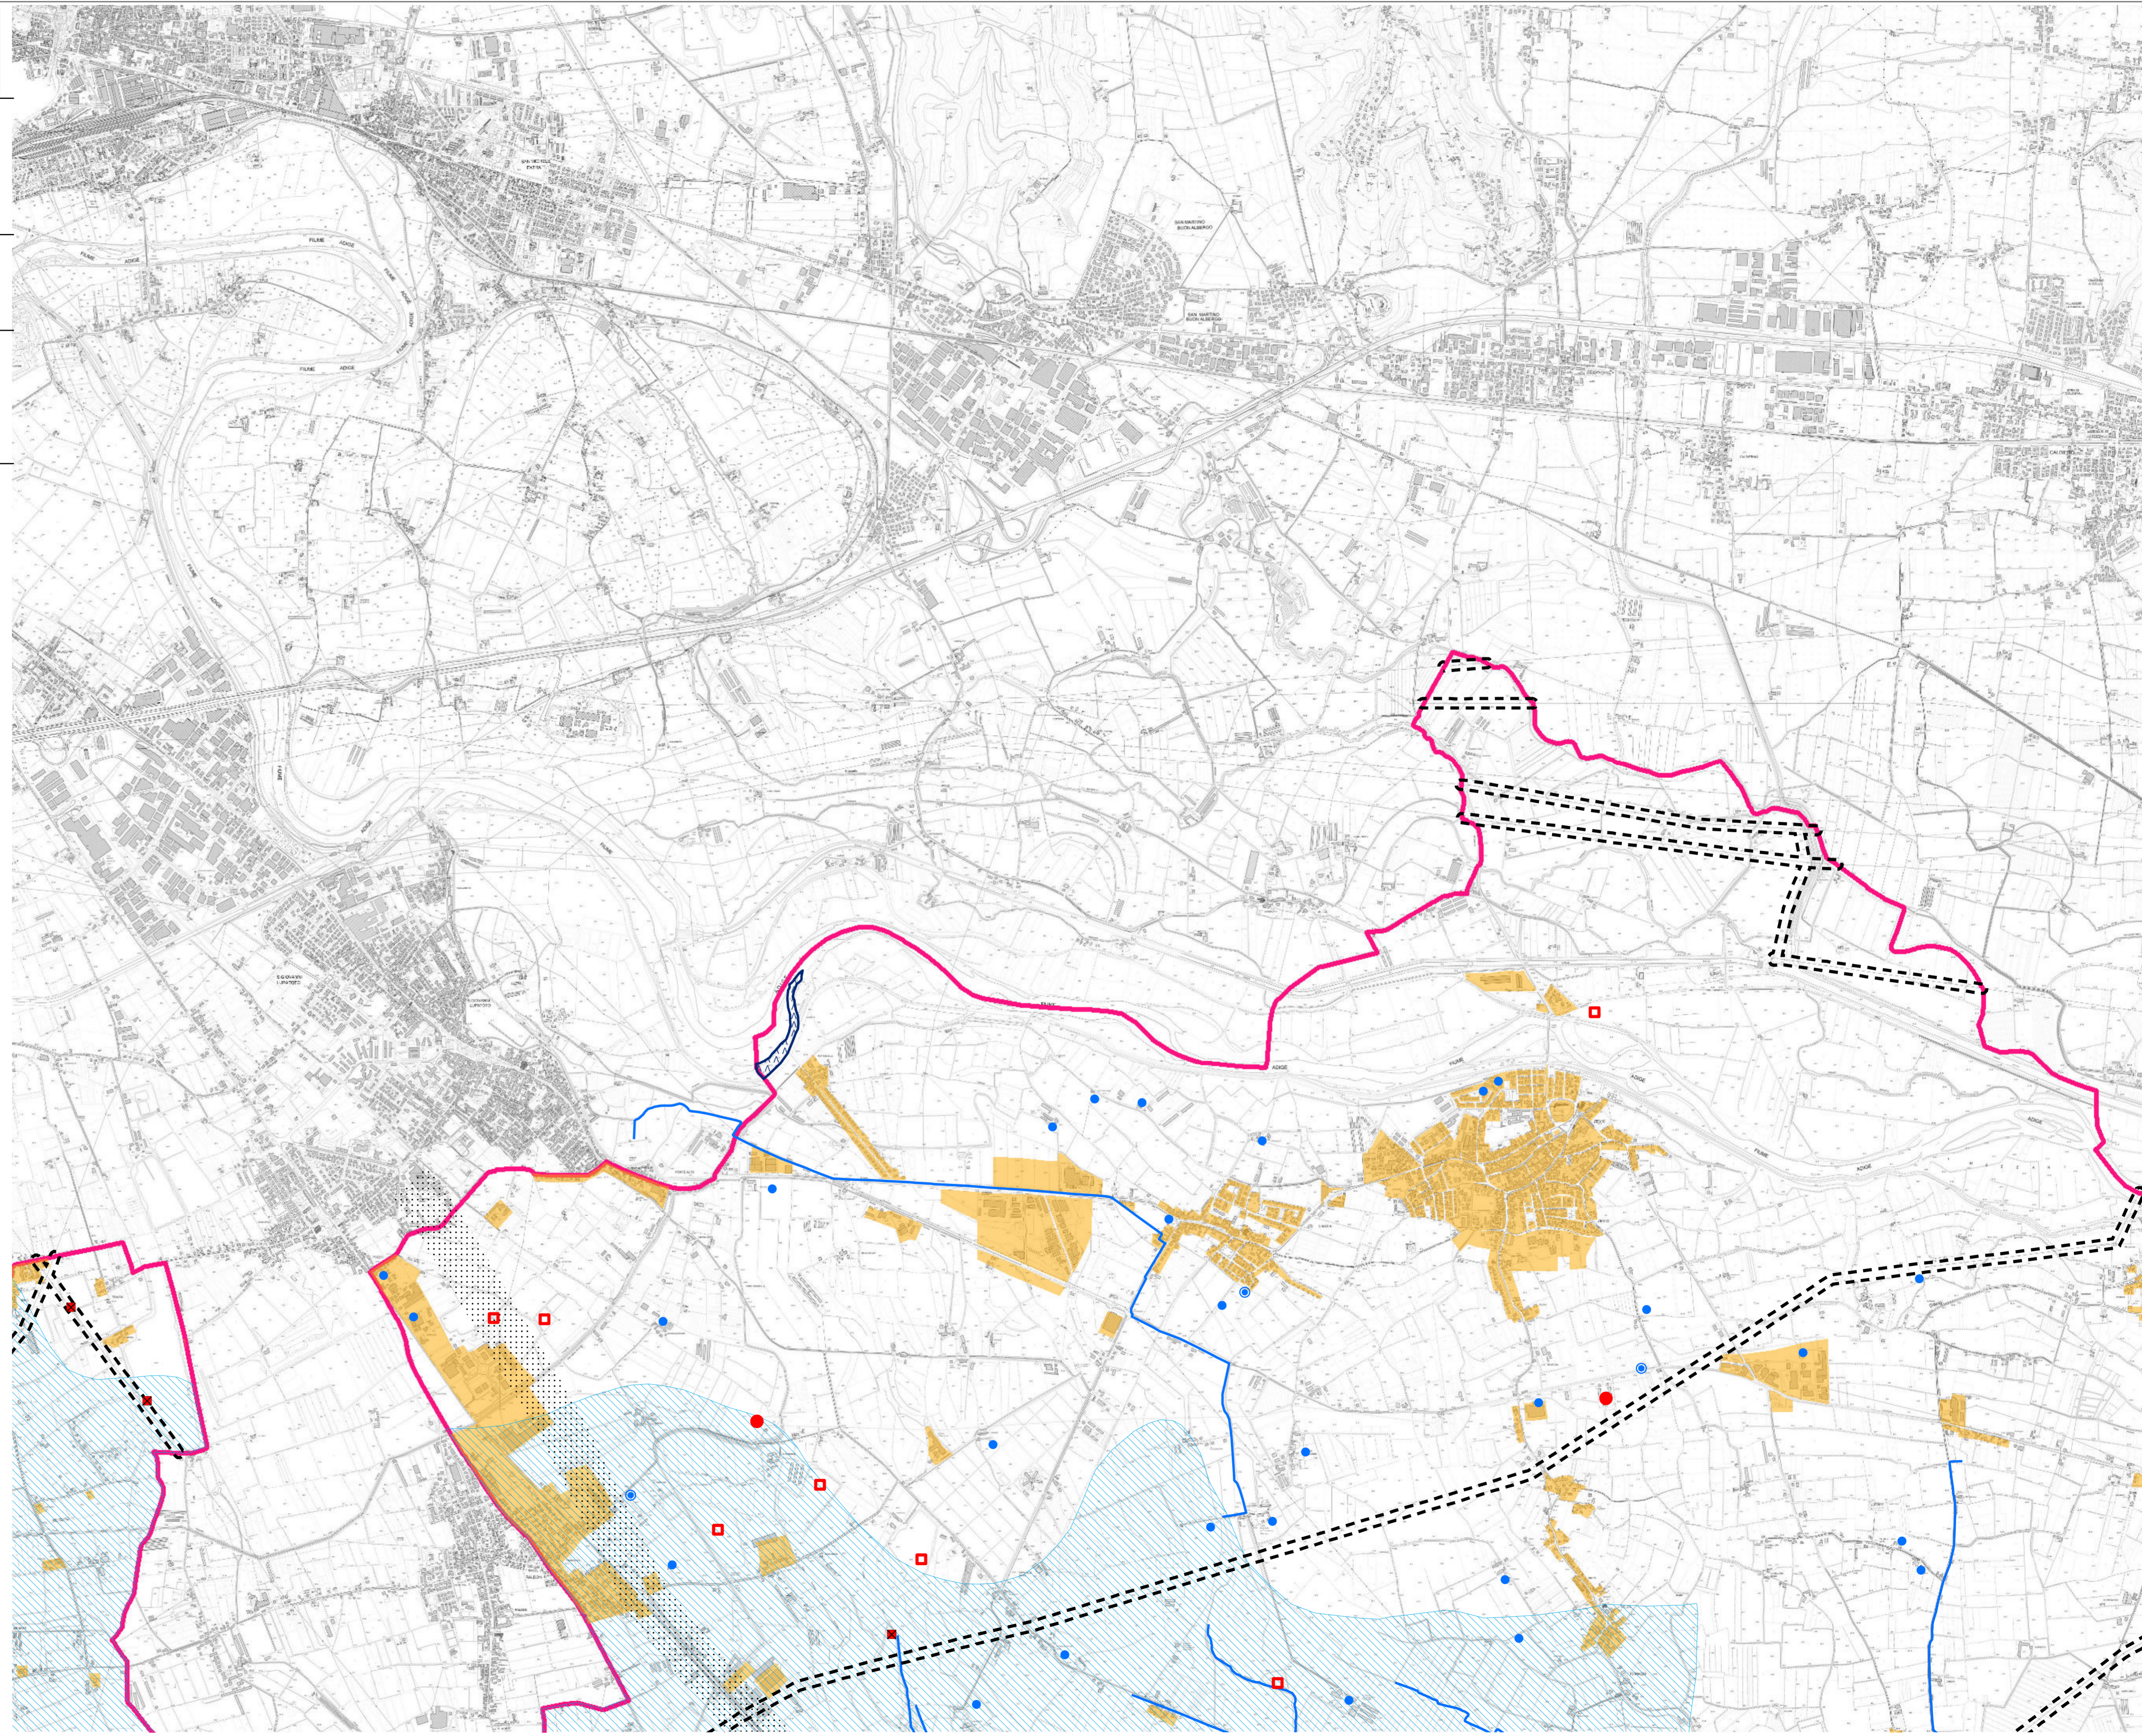

Piano d'Area delle Pianure e delle Valli Grandi Veronesi

Decreto Legislativo 22 gennaio 2004, n. 42
Legge Regionale 23 aprile 2004, n. 11

Tavola 2.1

Scala 1:20.000

Carta delle fragilità

QUADRO D'UNIONE

Piano d'Area delle Pianure e delle Valli Grandi Veronesi

Decreto Legislativo 22 gennaio 2004, n. 42
Legge Regionale 23 aprile 2004, n. 11

Tavola 2.2

Scala 1:20.000

Carta delle fragilità

QUADRO D'UNIONE

Piano d'Area delle Pianure e delle Valli Grandi Veronesi

Decreto Legislativo 22 gennaio 2004, n. 42
Legge Regionale 23 aprile 2004, n. 11

Tavola 2.3

Scala 1:20.000

Carta delle fragilità

QUADRO D'UNIONE

Piano d'Area delle Pianure e delle Valli Grandi Veronesi

Decreto Legislativo 22 gennaio 2004, n. 42
Legge Regionale 23 aprile 2004, n. 11

Tavola 2.4 Scala 1:20.000

Carta delle fragilità

QUADRO D'UNIONE

Decreto Legislativo 22 gennaio 2004, n. 42
Legge Regionale 23 aprile 2004, n. 11

Tavola 2.5 Scala 1:20.000

Carta delle fragilità

QUADRO D'UNIONE

Piano d'Area delle Pianure e delle Valli Grandi Veronesi