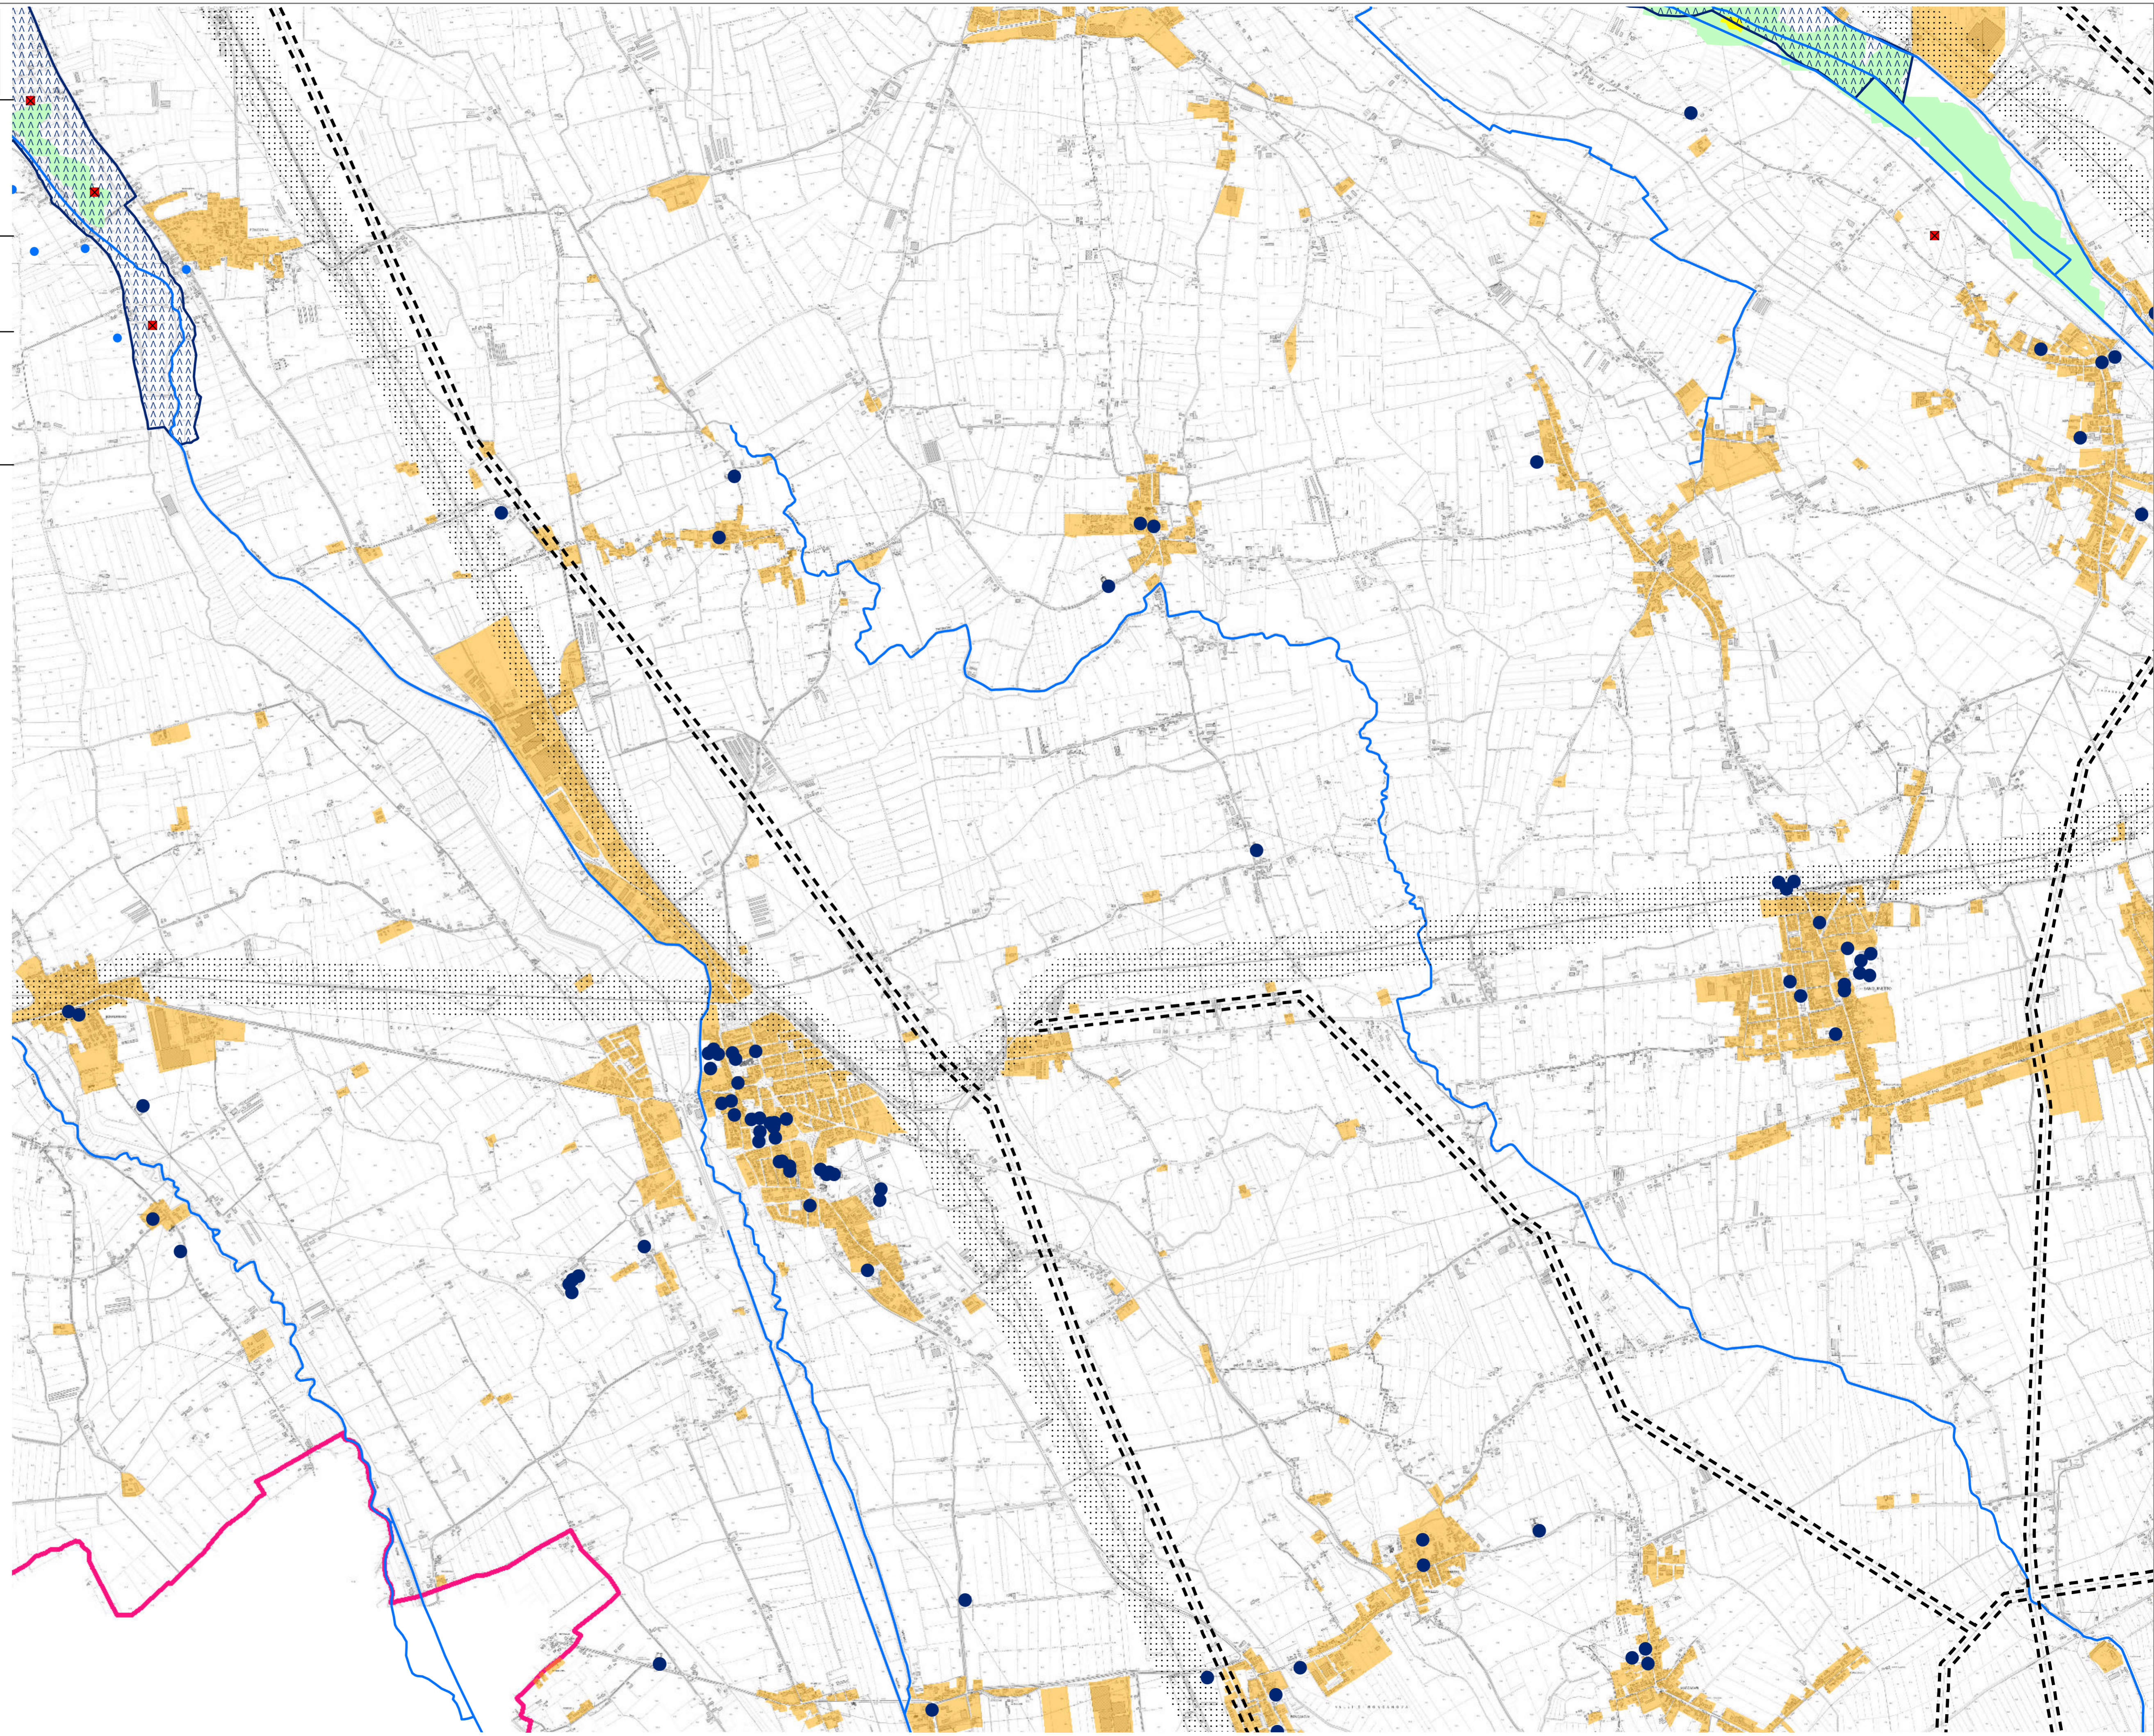

QUADRO D'UNIONE

Piano d'Area delle Pianure e delle Valli Grandi Veronesi

Decreto Legislativo 22 gennaio 2004, n. 42
Legge Regionale 23 aprile 2004, n. 11

Tavola 2.10 Scala 1:20.000

Carta delle fragilità

QUADRO D'UNIONE