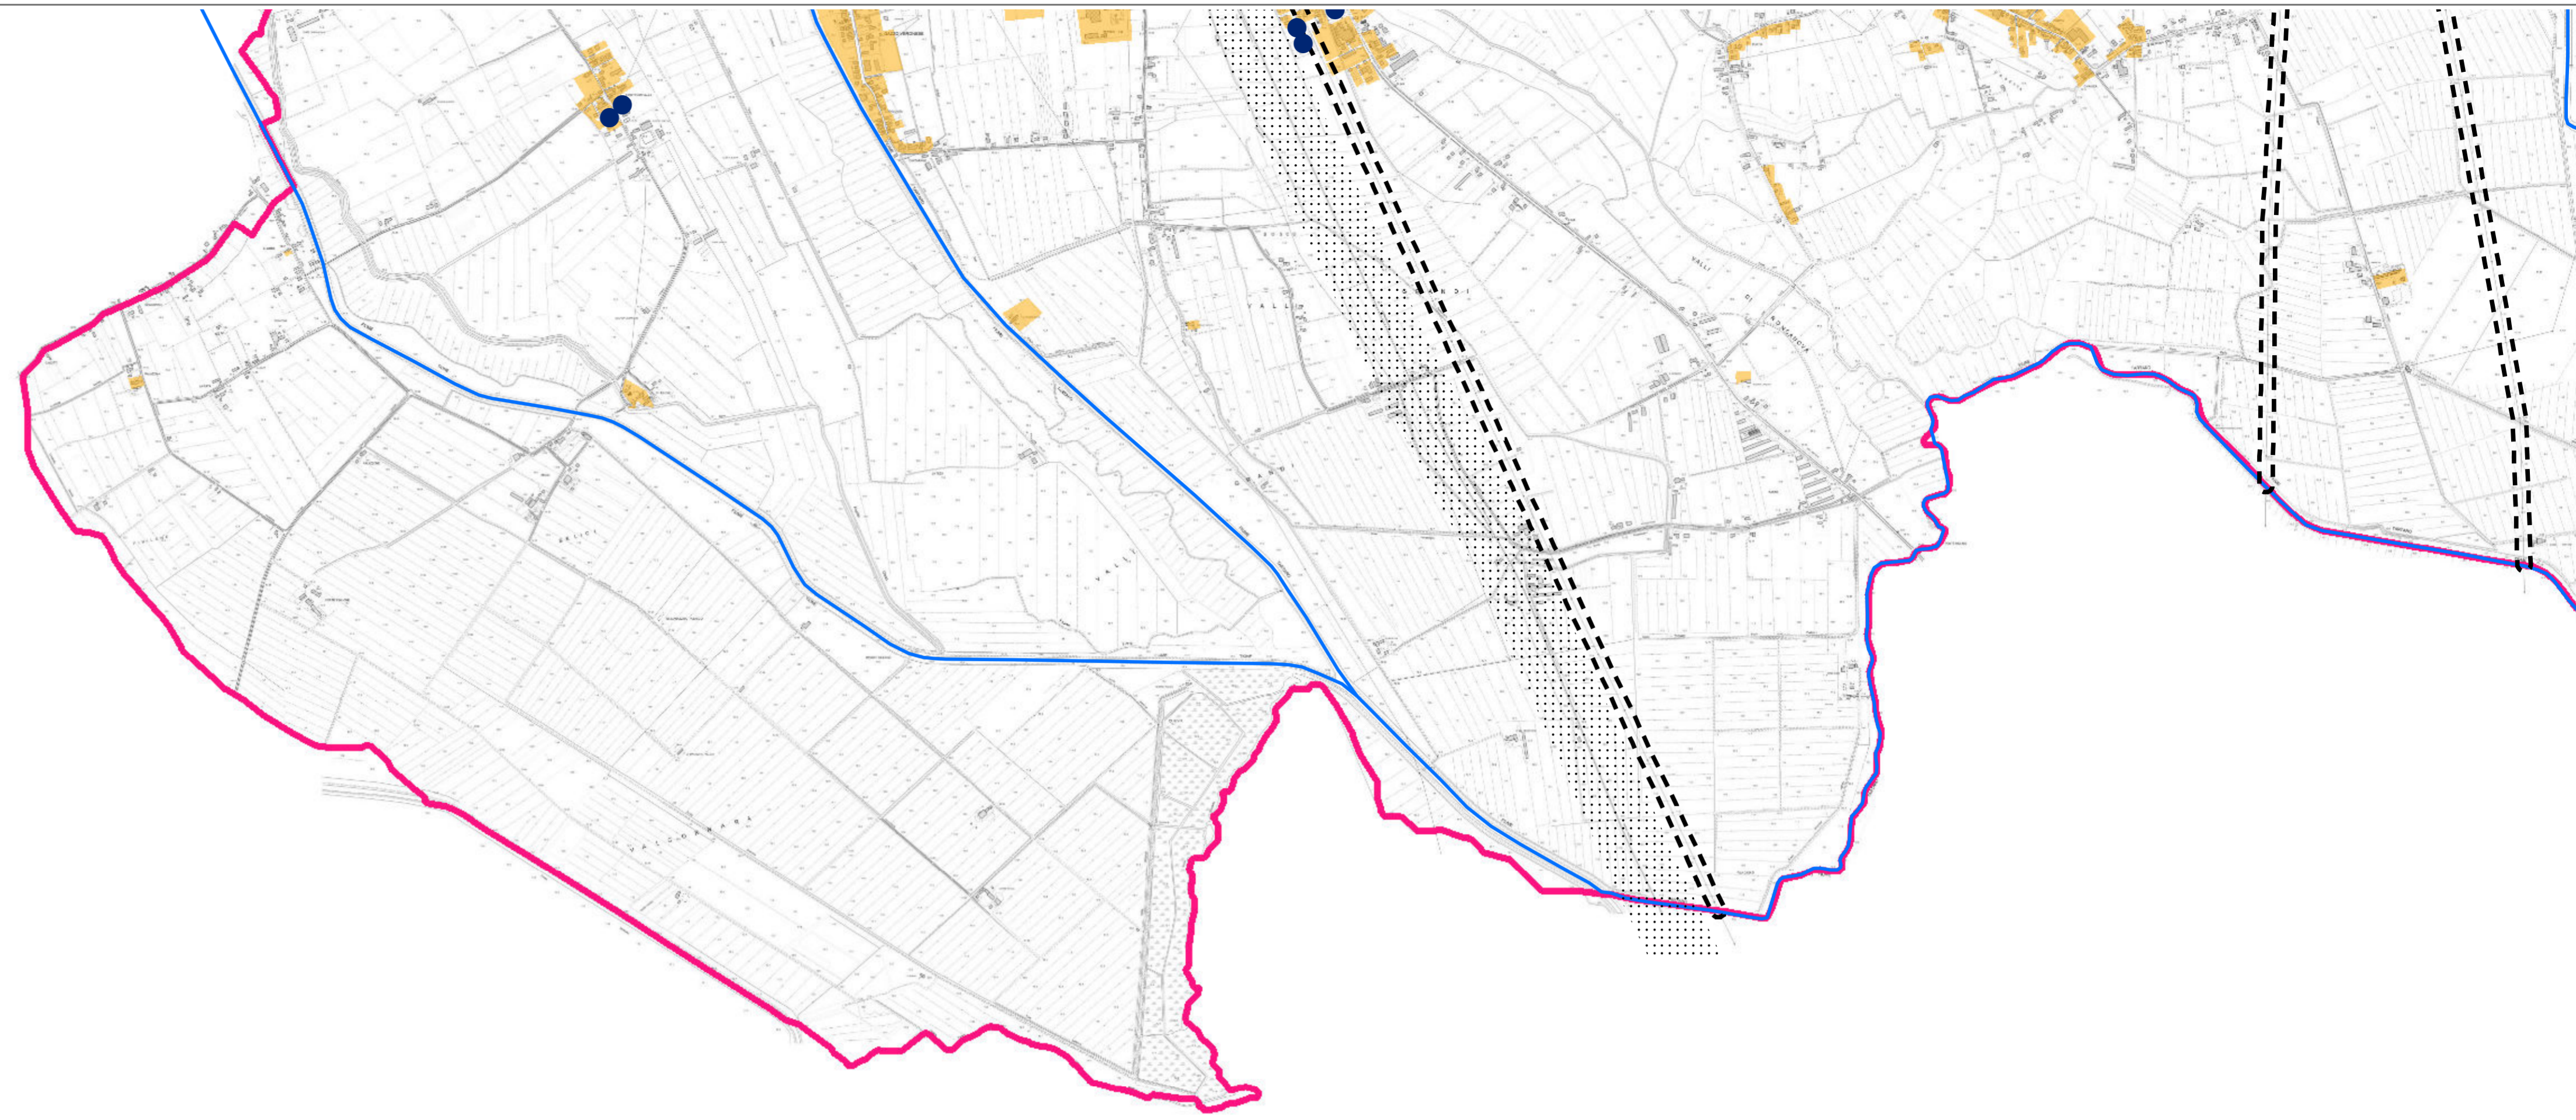

Piano d'Area delle Pianure e delle Valli Grandi Veronesi

Decreto Legislativo 22 gennaio 2004, n. 42
Legge Regionale 23 aprile 2004, n. 11

Tavola 2.13

Scala 1:20.000

Carta delle fragilità