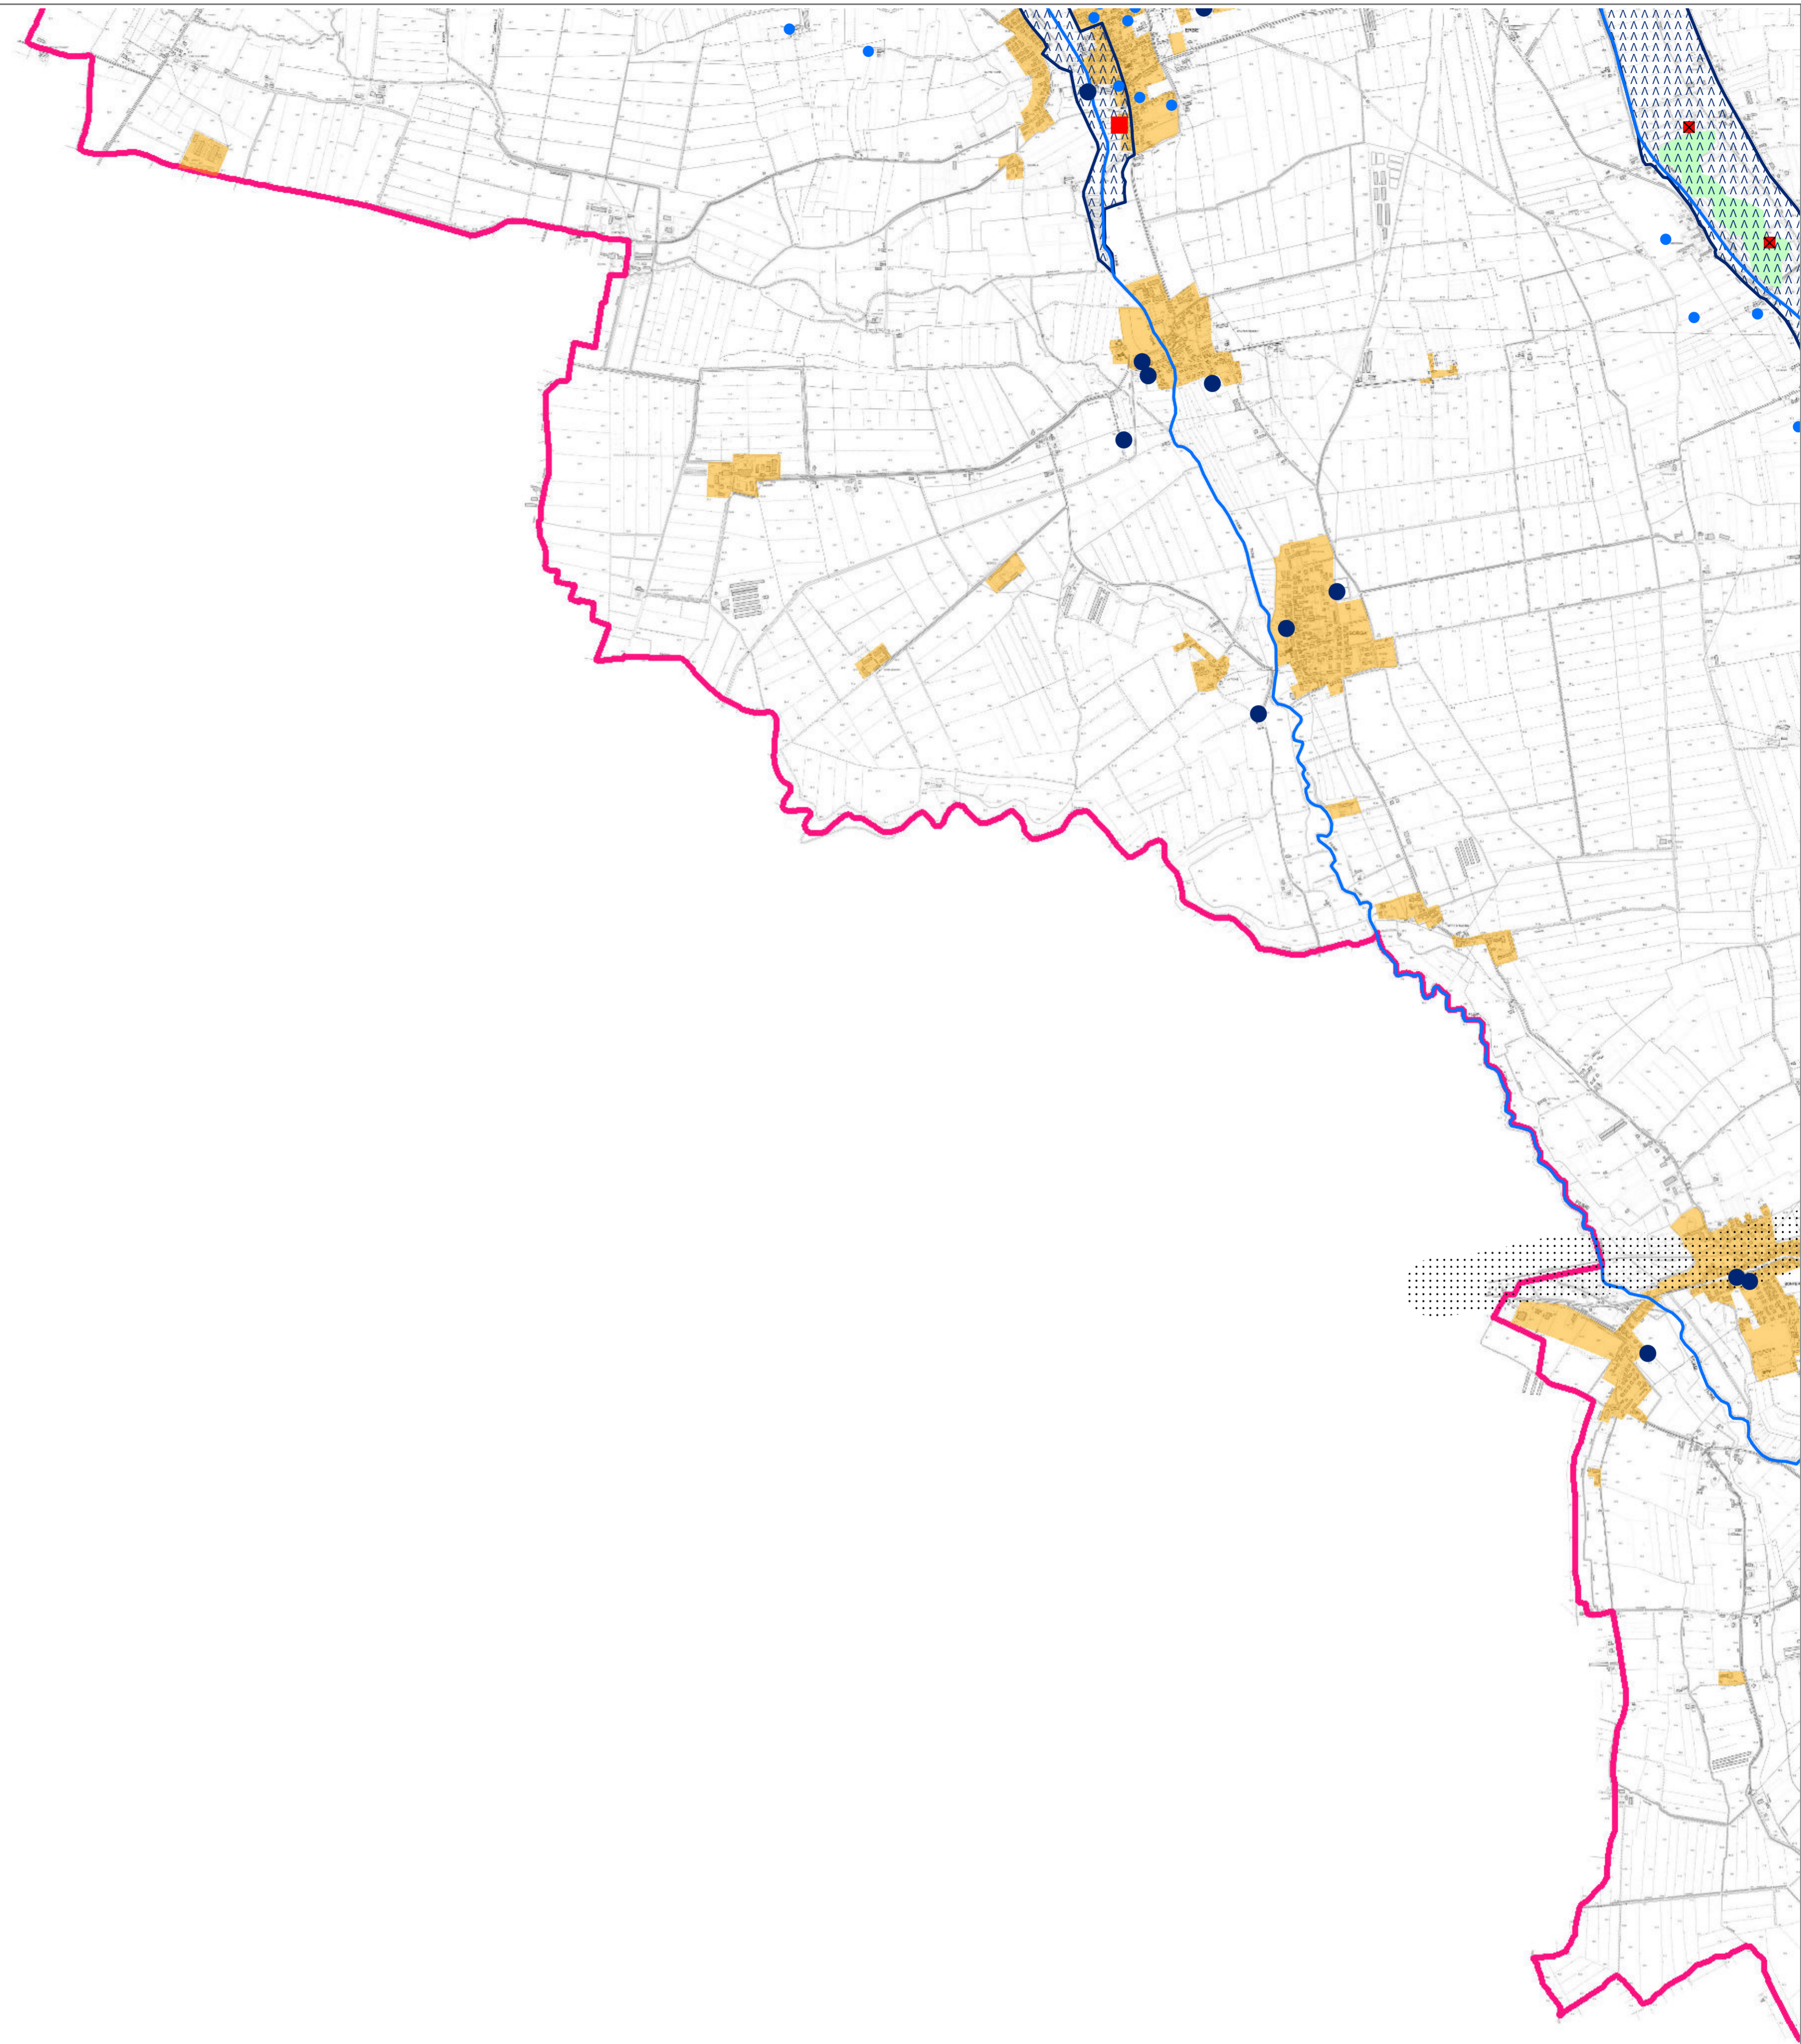

Carta delle fragilità

QUADRO D'UNIONE

Piano d'Area delle Pianure e delle Valli Grandi Veronesi

Decreto Legislativo 22 gennaio 2004, n. 42
Legge Regionale 23 aprile 2004, n. 11

Tavola 2.9

Scala 1:20.000

Carta delle fragilità