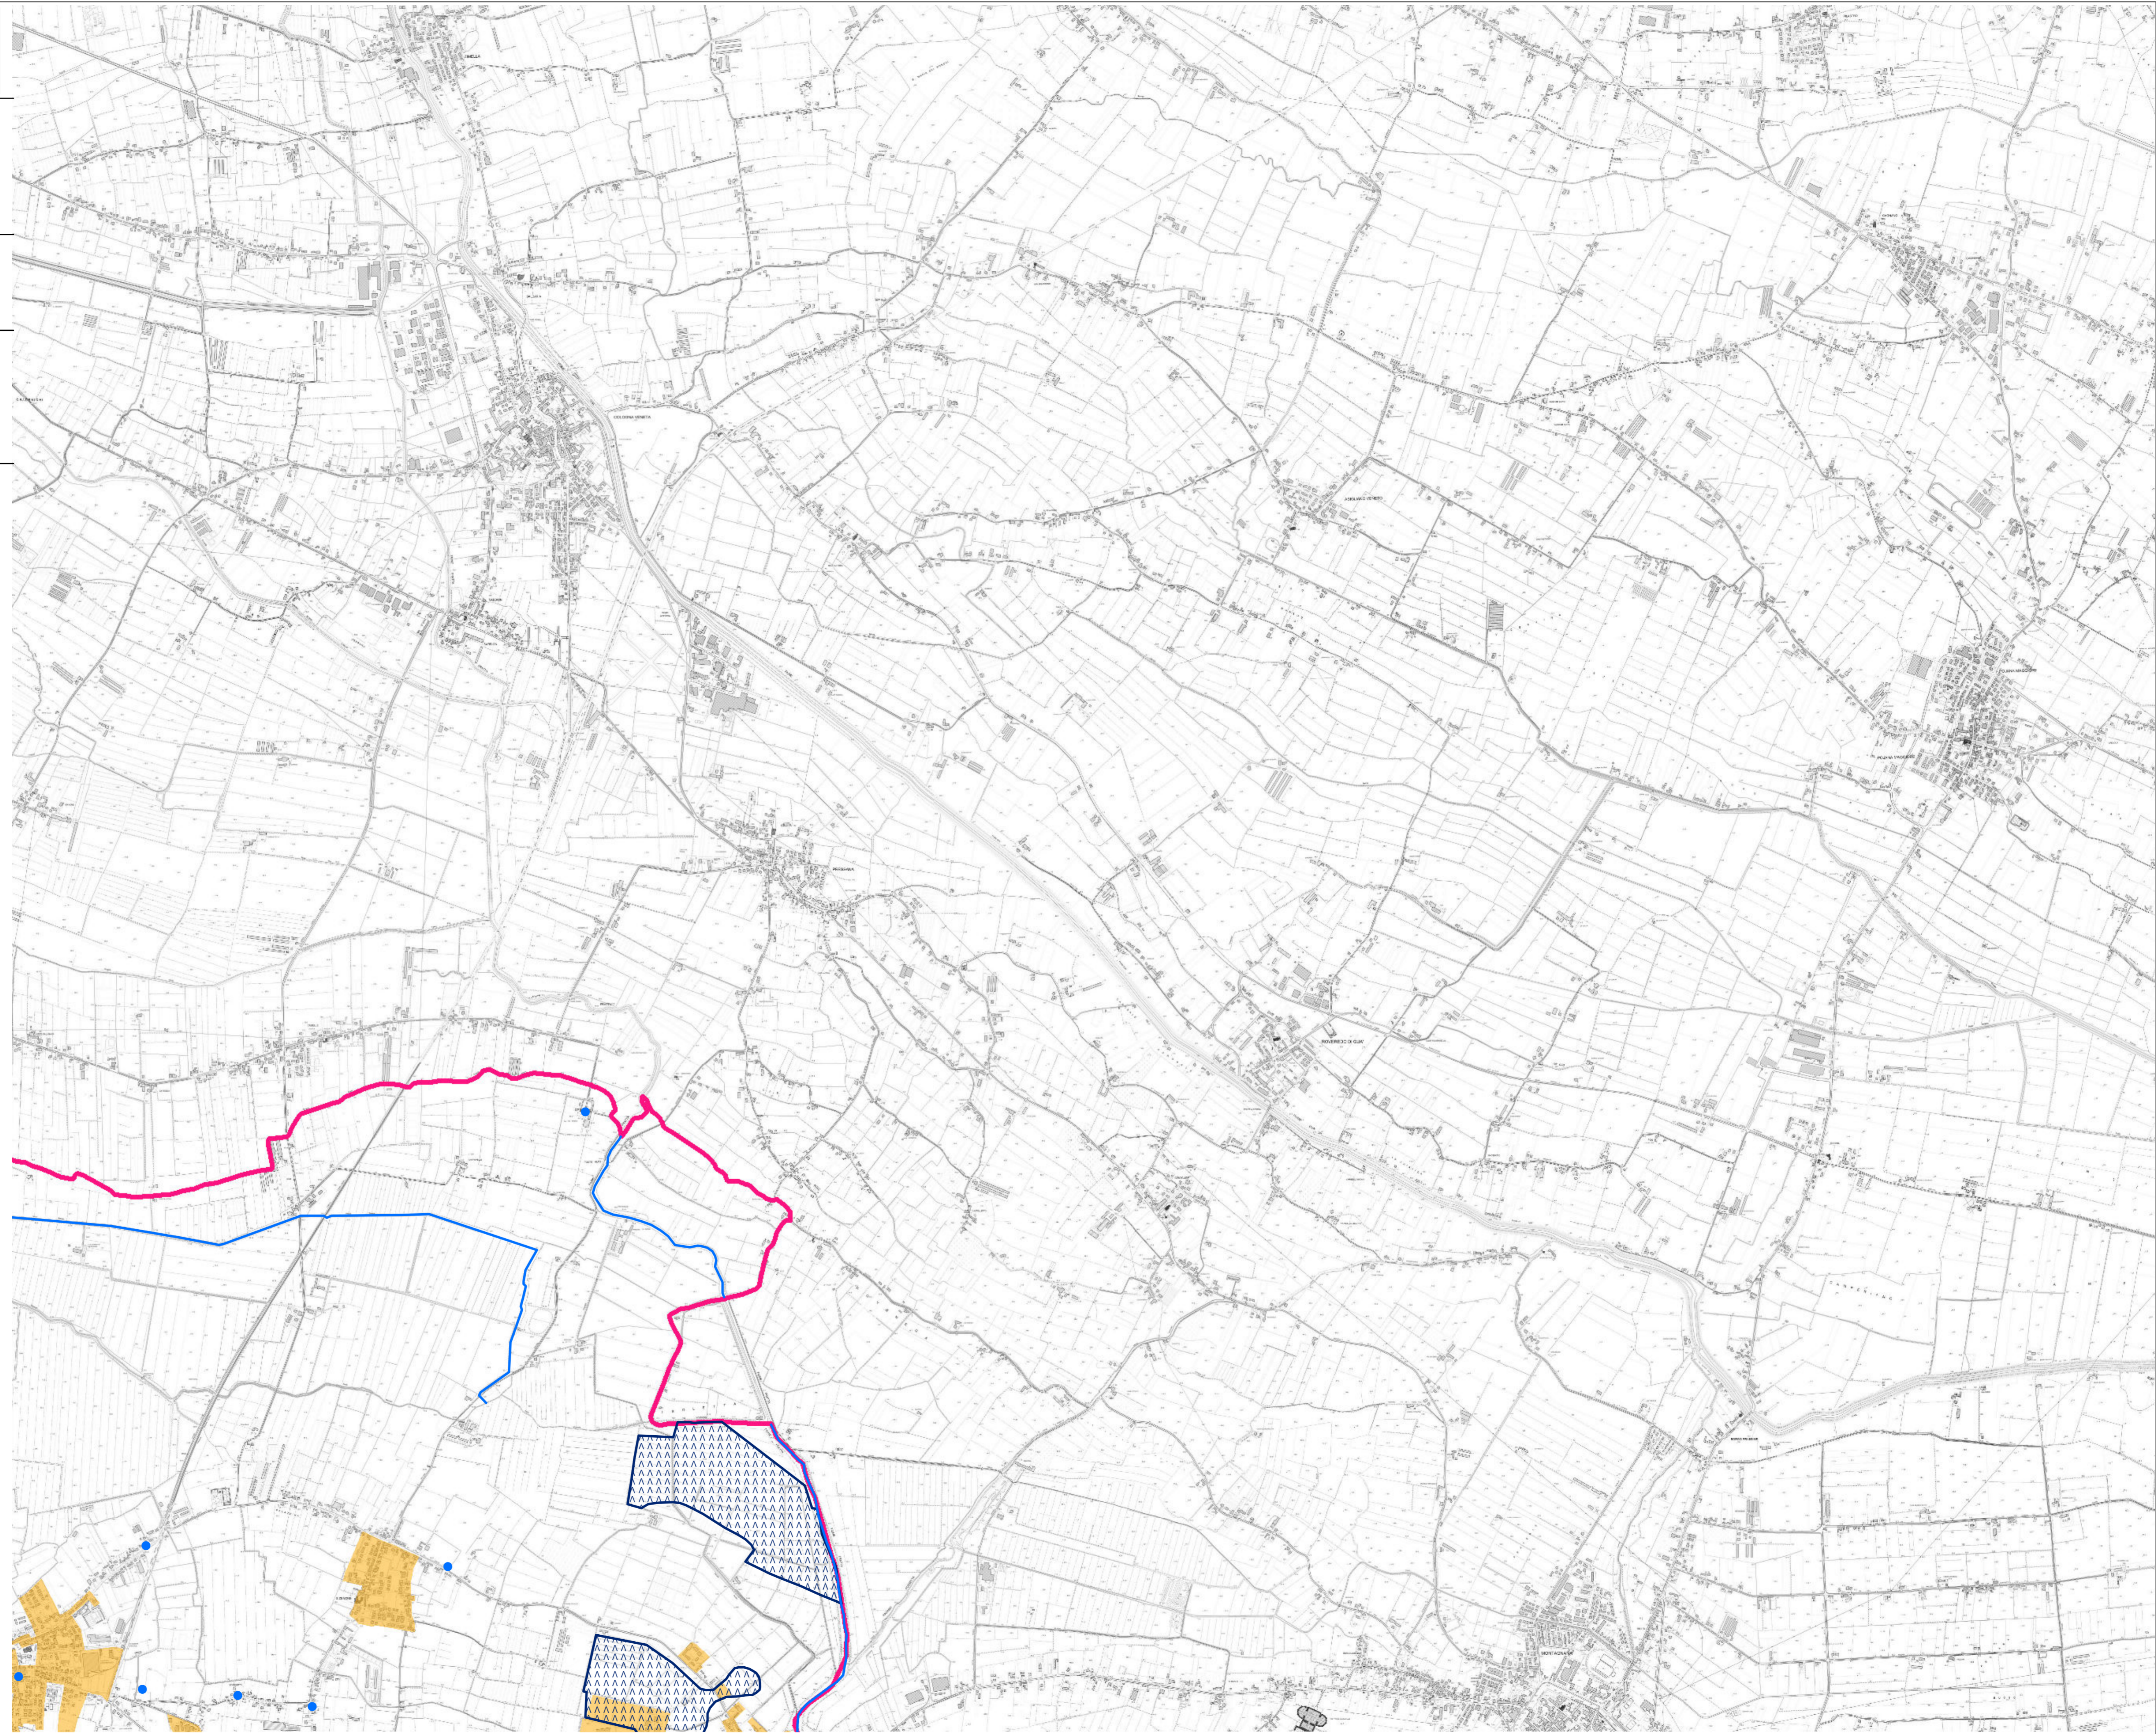

Decreto Legislativo 22 gennaio 2004, n. 42
Legge Regionale 23 aprile 2004, n. 11

Tavola 2.6 Scala 1:20.000

Carta delle fragilità

QUADRO D'UNIONE

Piano d'Area delle Pianure e delle Valli Grandi Veronesi

Decreto Legislativo 22 gennaio 2004, n. 42
Legge Regionale 23 aprile 2004, n. 11

Tavola 2.7 Scala 1:20.000

Carta delle fragilità

QUADRO D'UNIONE

Piano d'Area delle Pianure e delle Valli Grandi Veronesi

Decreto Legislativo 22 gennaio 2004, n. 42
Legge Regionale 23 aprile 2004, n. 11

Tavola 2.8 Scala 1:20.000

Carta delle fragilità

QUADRO D'UNIONE

Piano d'Area delle Pianure e delle Valli Grandi Veronesi

Decreto Legislativo 22 gennaio 2004, n. 42
Legge Regionale 23 aprile 2004, n. 11

Tavola 2.9

Scala 1:20.000

Carta delle fragilità