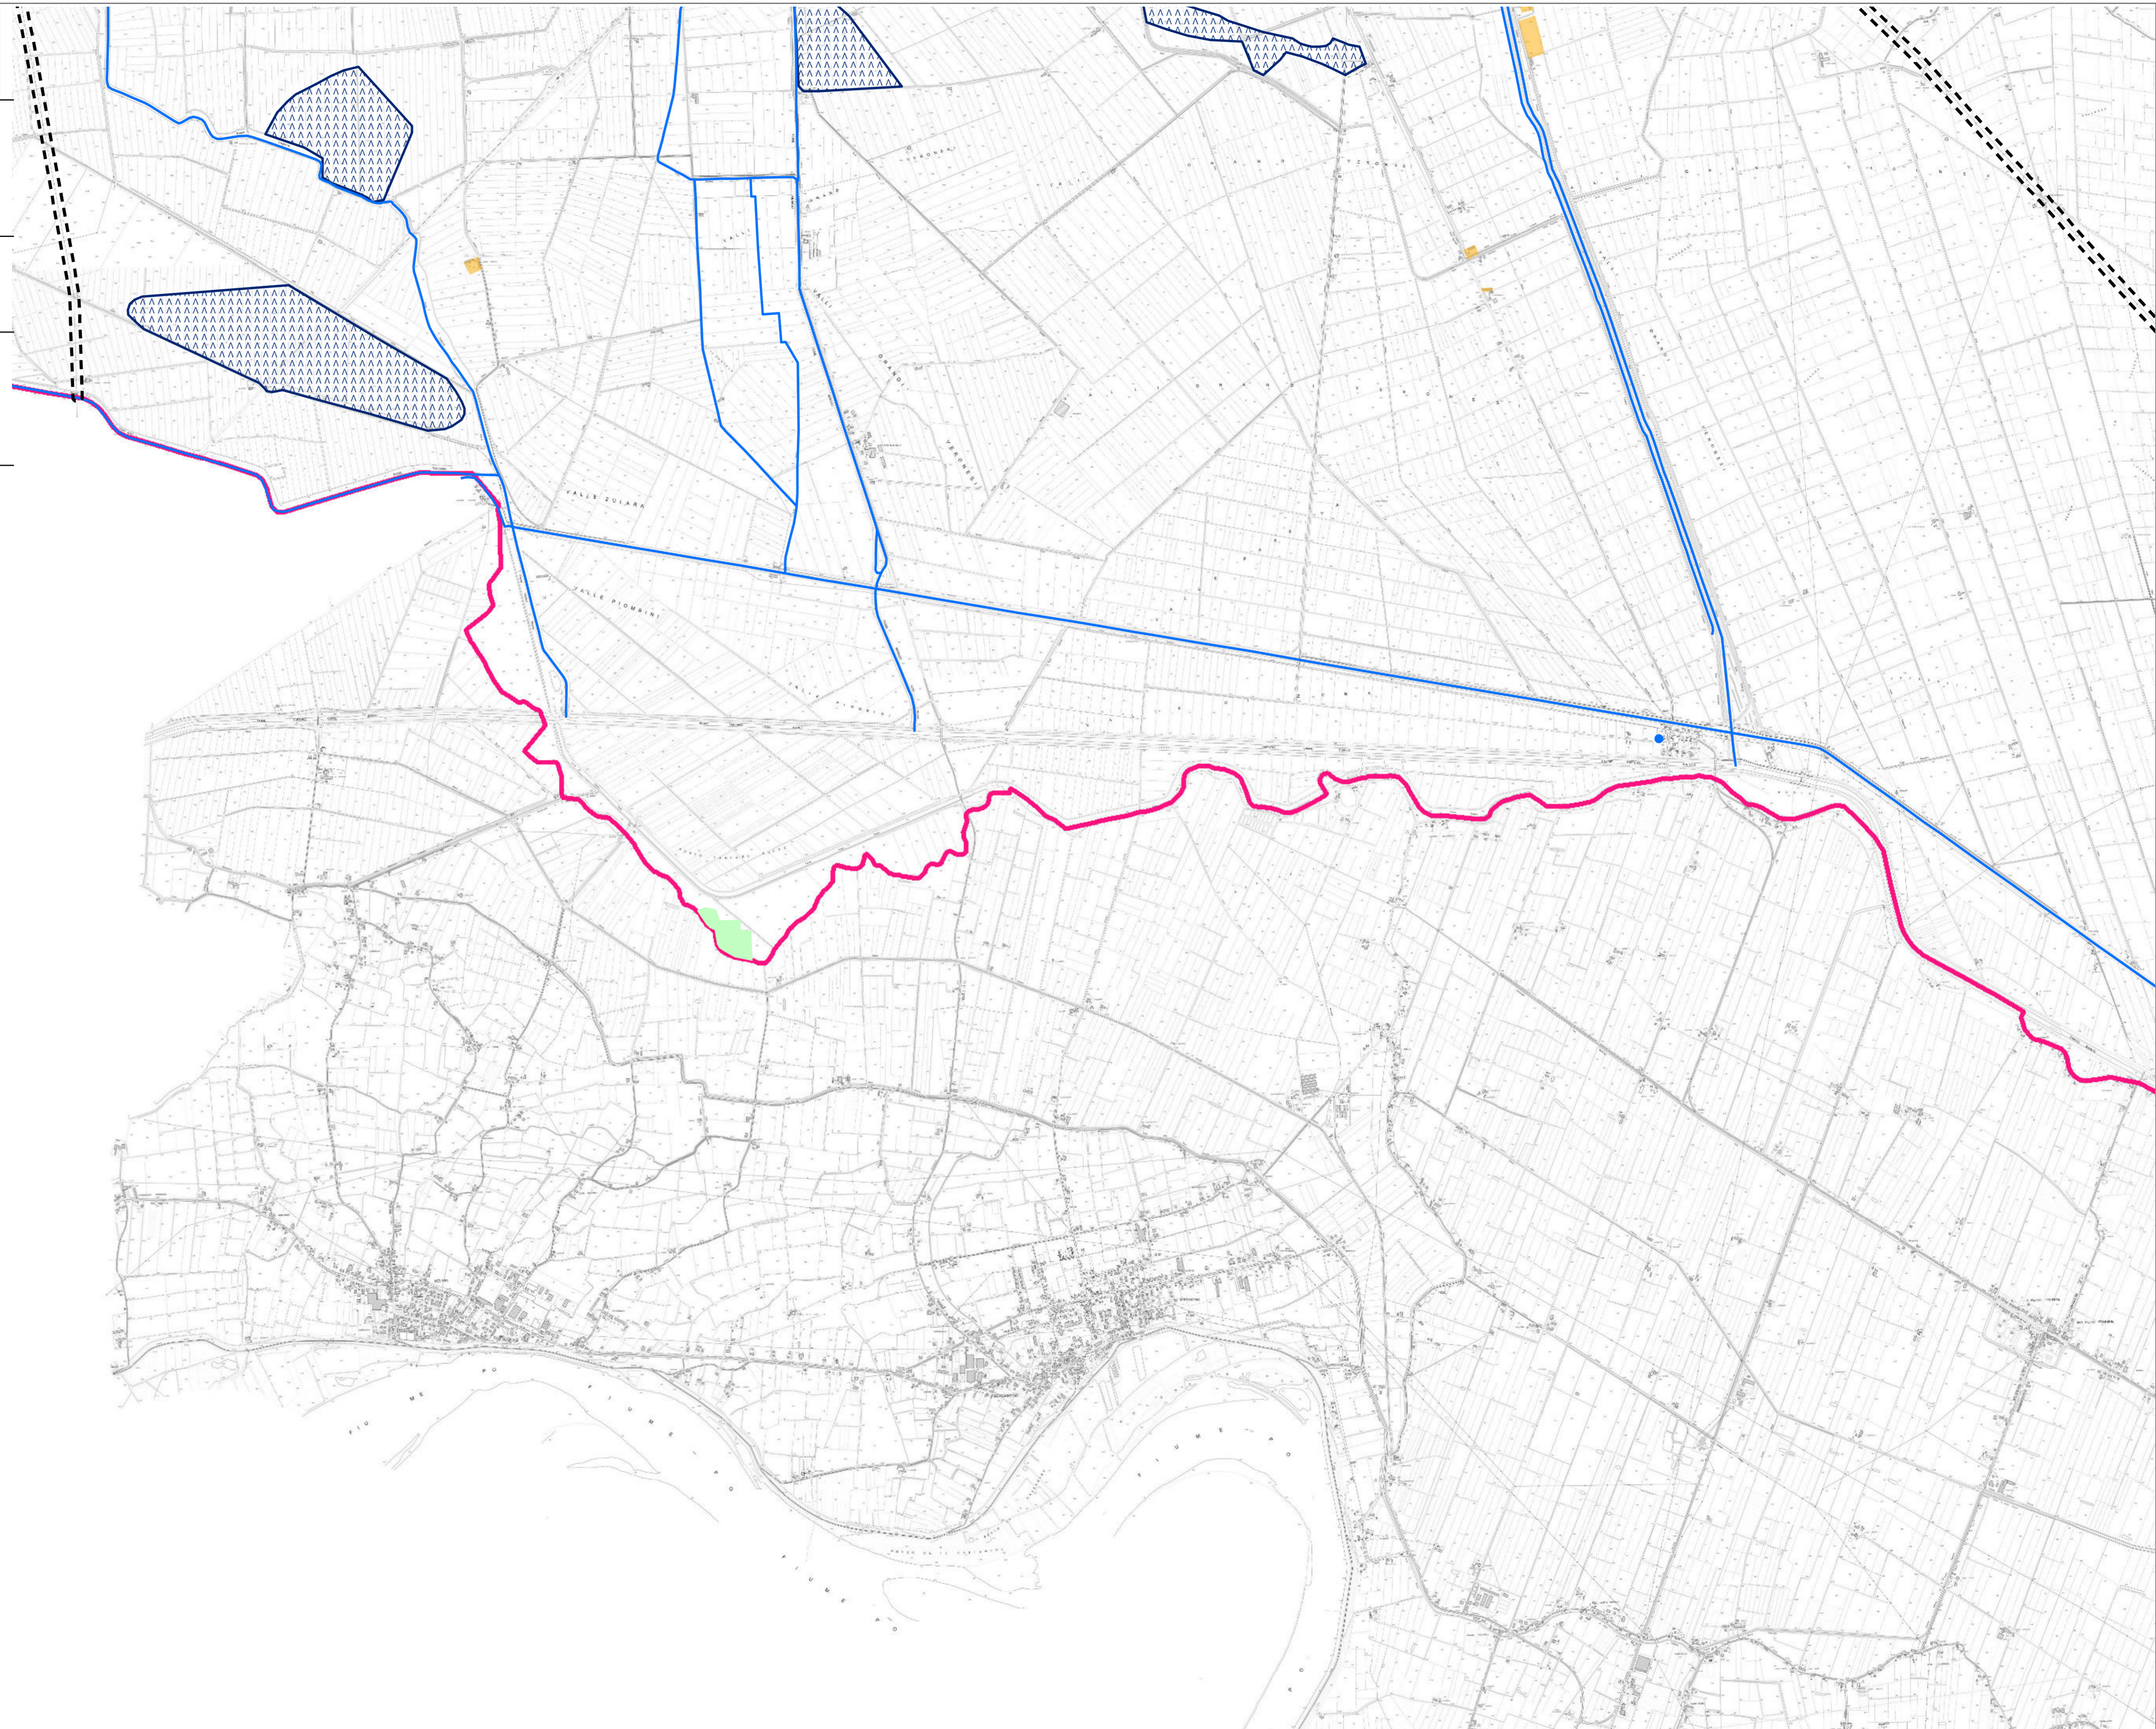

Piano d'Area delle Pianure e delle Valli Grandi Veronesi

Decreto Legislativo 22 gennaio 2004, n. 42
Legge Regionale 23 aprile 2004, n. 11

Tavola 2.14

Scala 1:20.000

Carta delle fragilità